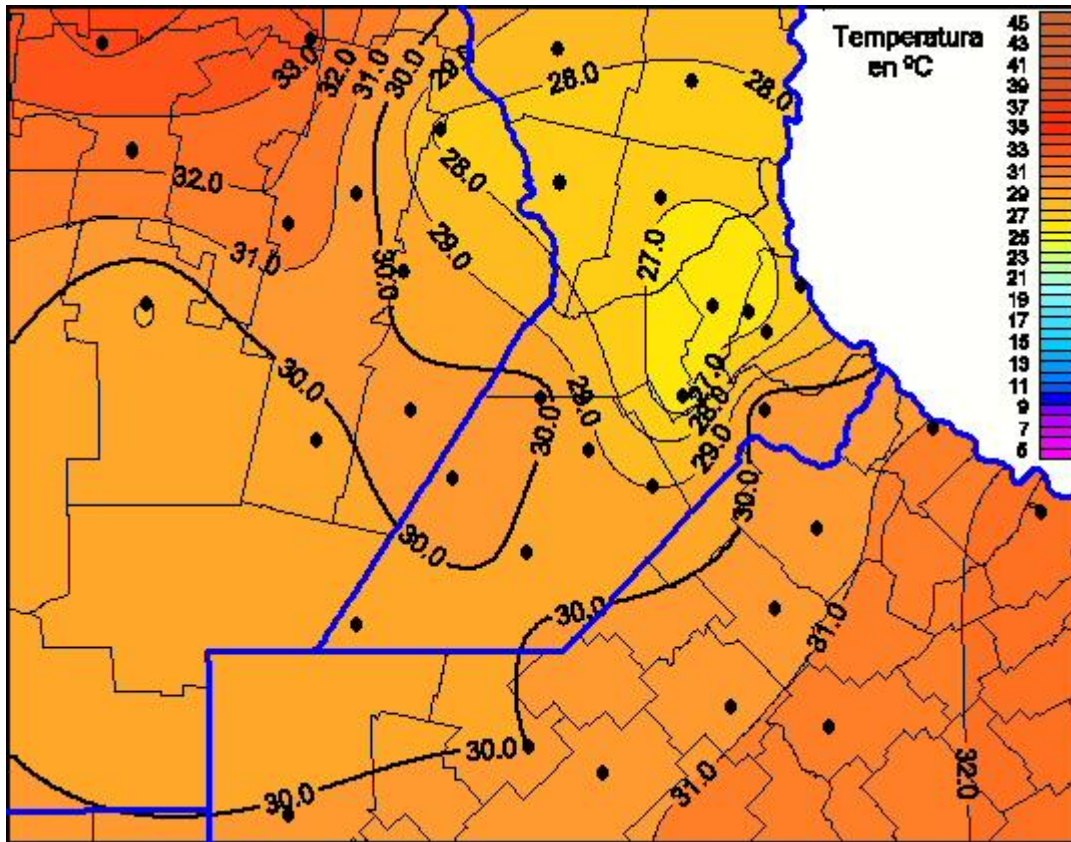

Temperaturas Máximas

Mapa de temperaturas máximas de las últimas 24 horas.
(Desde las 8:00AM hasta las 8:00AM). Se actualiza a las 10:00hs.