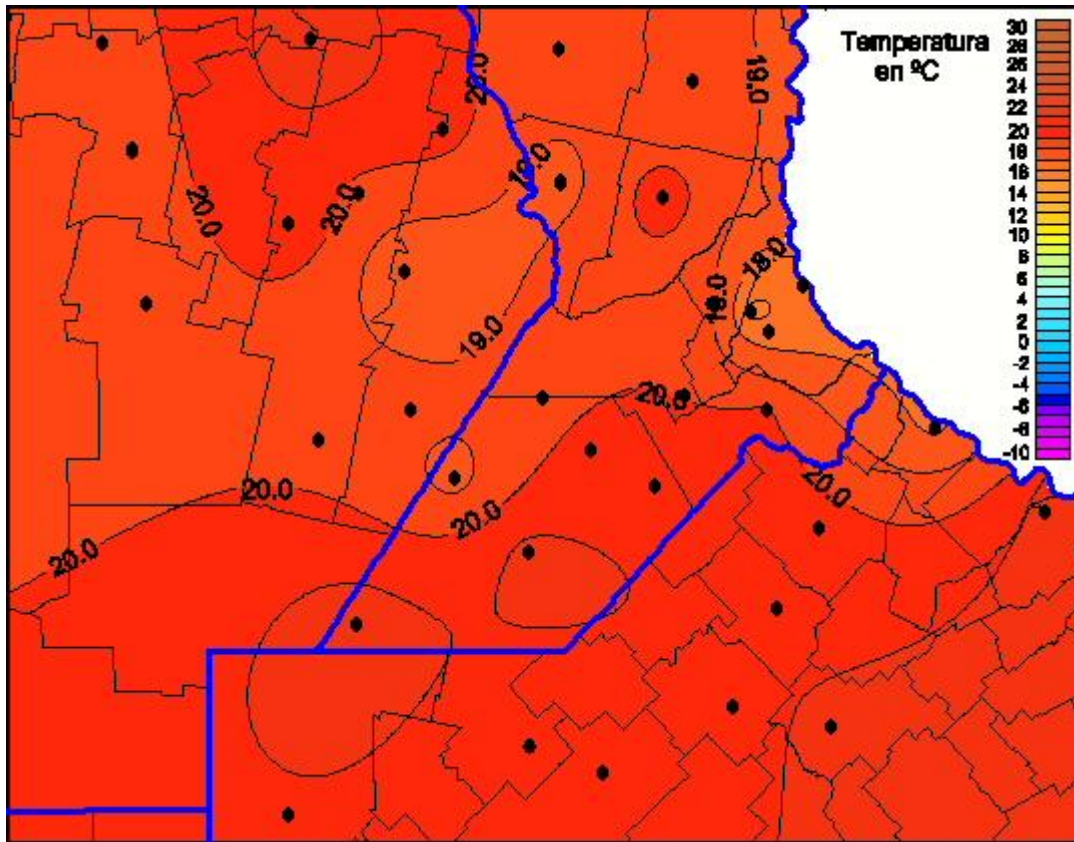

Temperaturas Mínimas

Mapa de temperaturas mínimas de las las últimas 24 horas.
(Desde las 8:00AM hasta las 8:00AM). Se actualiza a las 10:00hs.