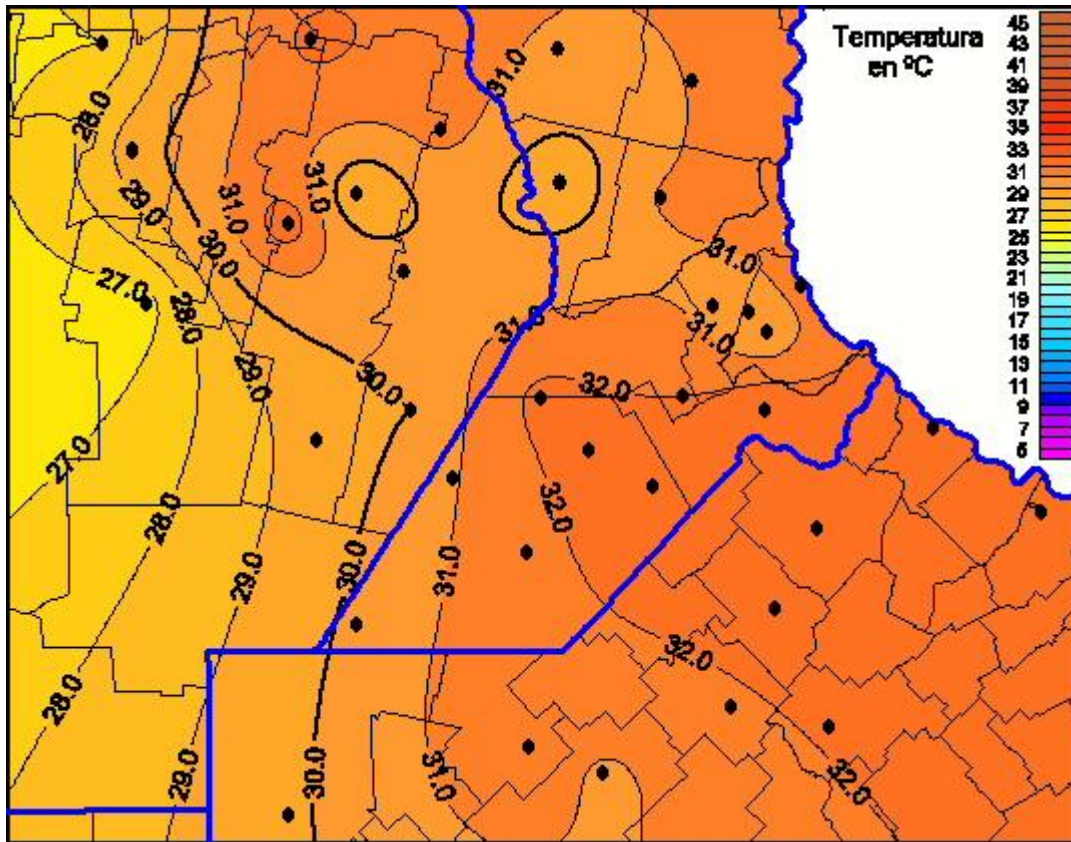

Temperaturas Máximas

Mapa de temperaturas máximas de las últimas 24 horas.
(Desde las 8:00AM hasta las 8:00AM). Se actualiza a las 10:00hs.