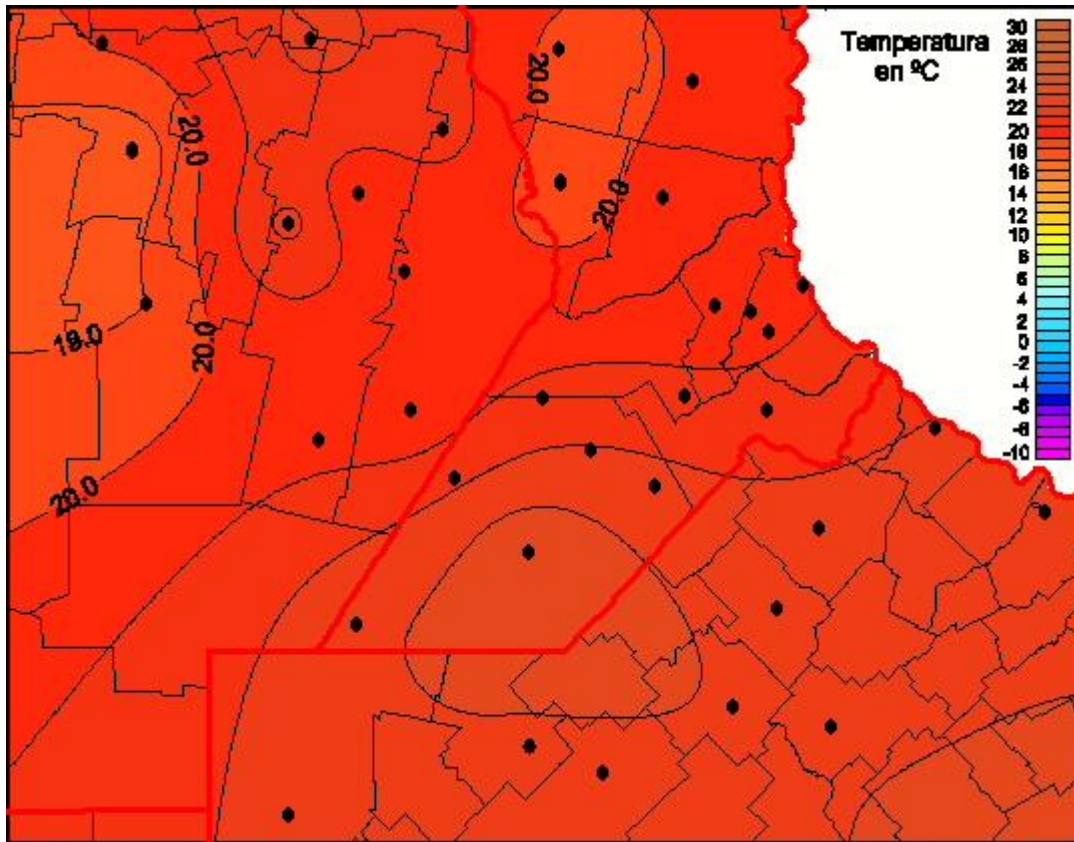

# Temperaturas Mínimas

Mapa de temperaturas mínimas de las las últimas 24 horas.  
(Desde las 8:00AM hasta las 8:00AM). Se actualiza a las 10:00hs.