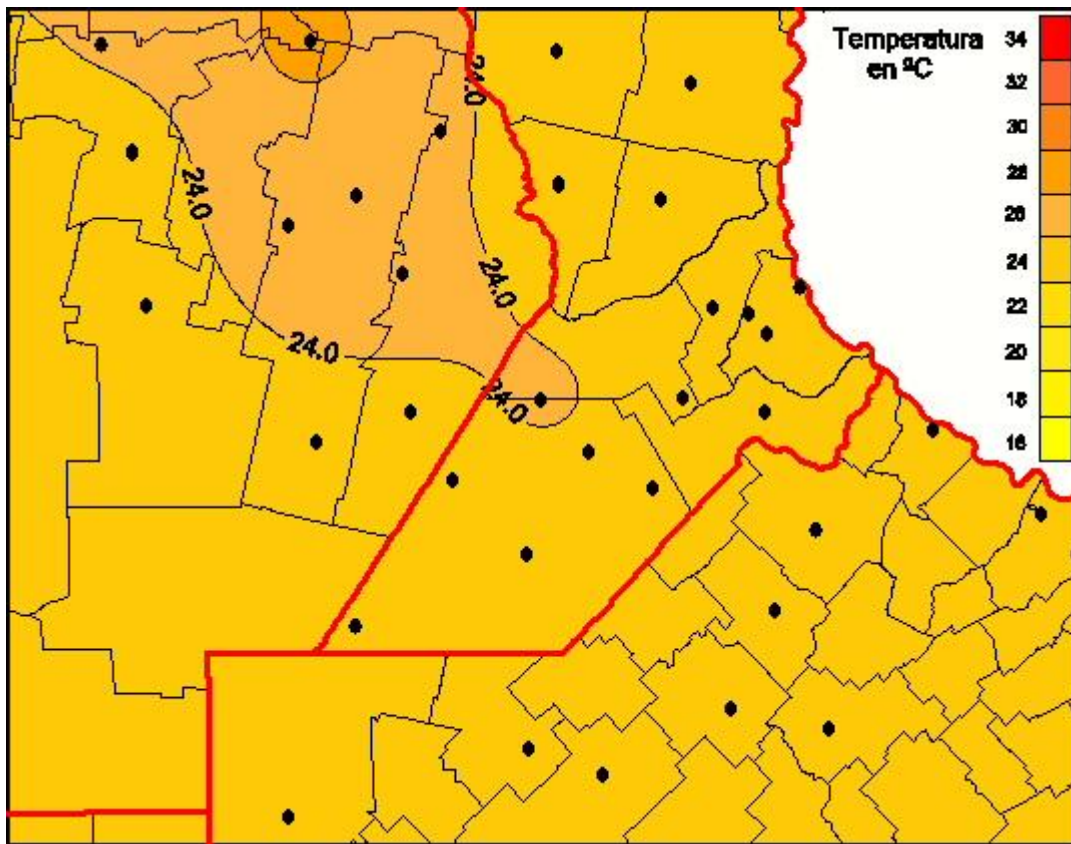

Temperaturas Mínimas

Mapa de temperaturas mínimas de las las últimas 24 horas.
(Desde las 8:00AM hasta las 8:00AM). Se actualiza a las 10:00hs.