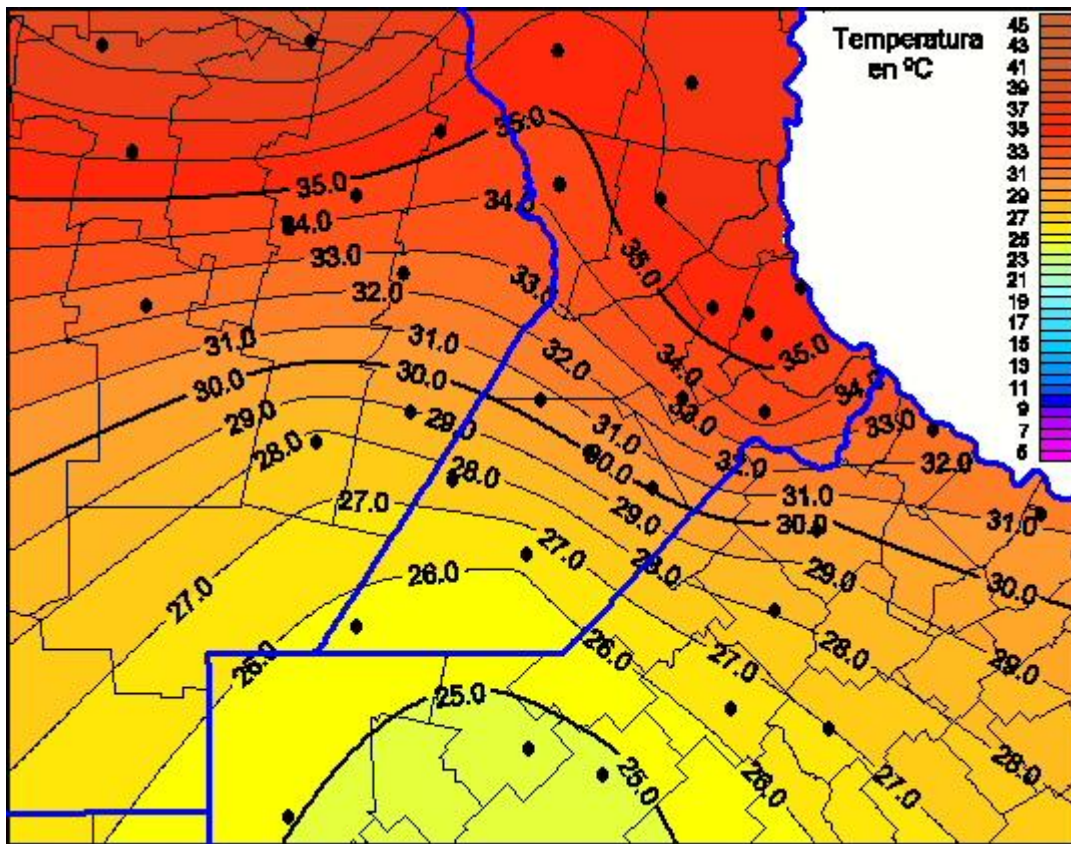

# Temperaturas Máximas

Mapa de temperaturas máximas de las últimas 24 horas.  
(Desde las 8:00AM hasta las 8:00AM). Se actualiza a las 10:00hs.