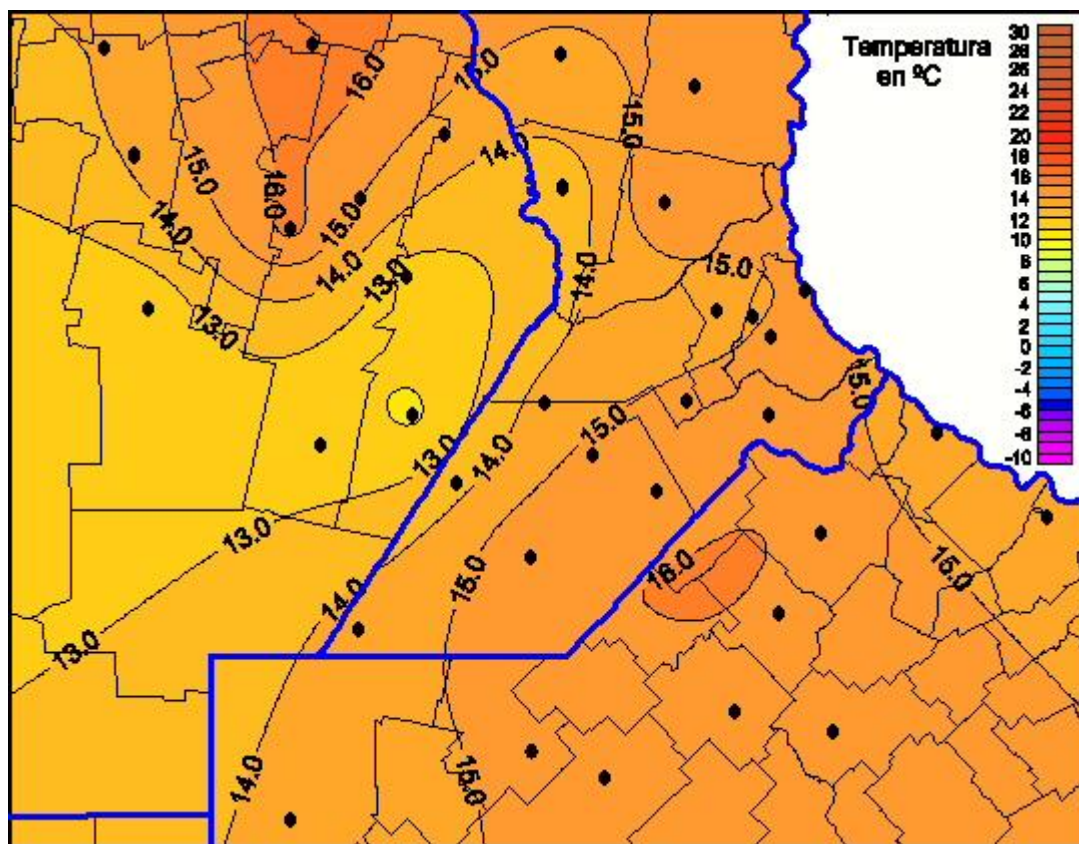

Temperaturas Mínimas

Mapa de temperaturas mínimas de las las últimas 24 horas.
(Desde las 8:00AM hasta las 8:00AM). Se actualiza a las 10:00hs.