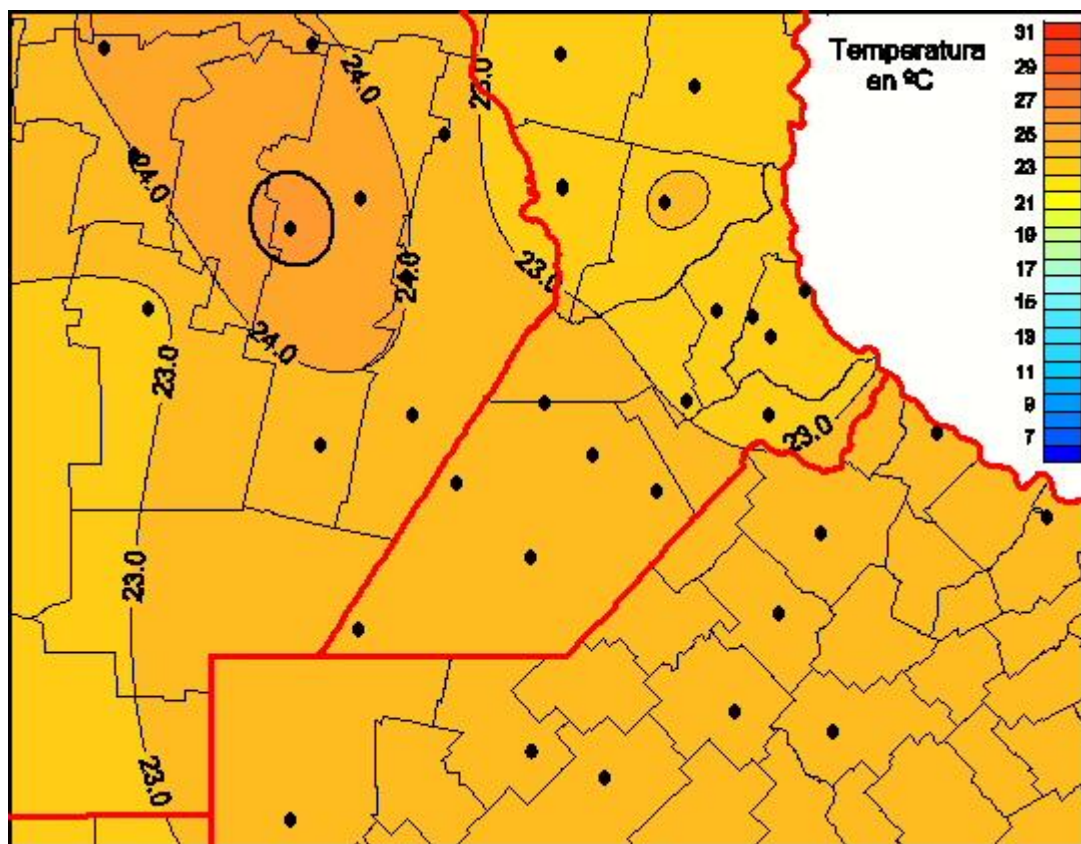

Temperaturas Medias

Mapa de temperaturas medias de las las últimas 72 horas.
(Desde las 8:00AM hasta las 8:00AM). Se actualiza a las 10:00hs.