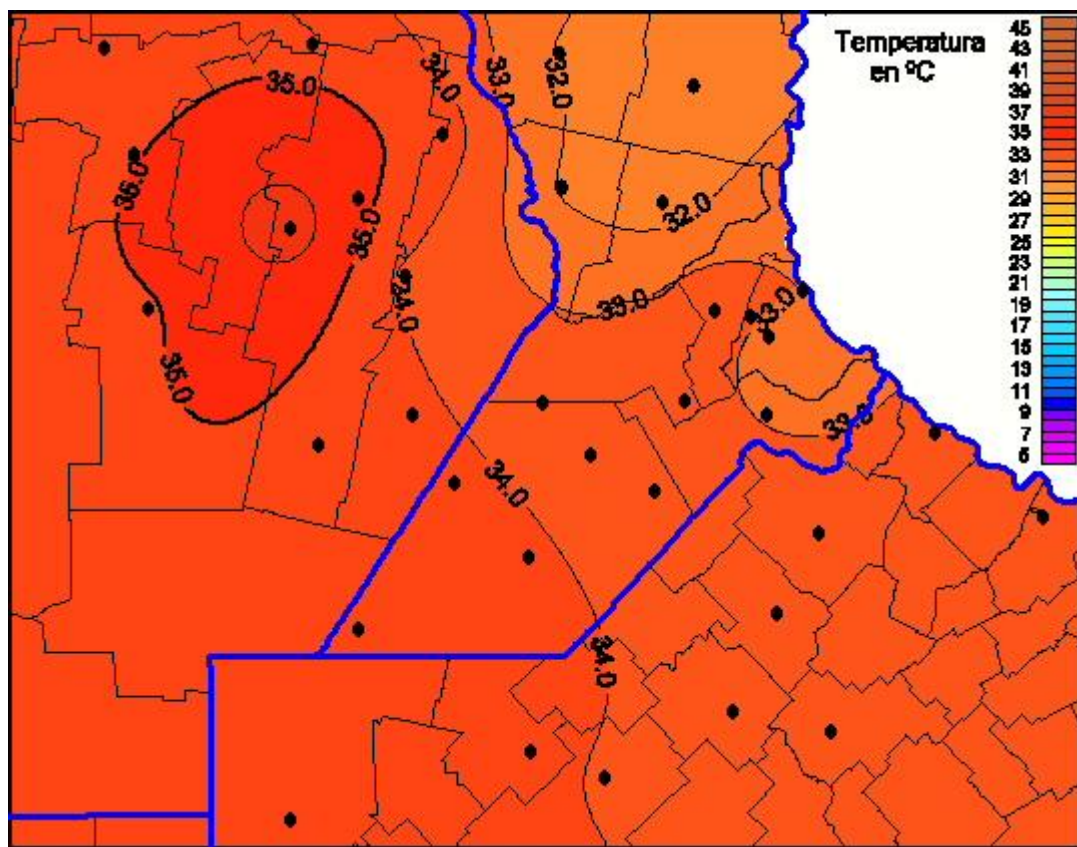

## Temperaturas Máximas

Mapa de temperaturas máximas de las últimas 72 horas.  
(Desde las 8:00AM hasta las 8:00AM). Se actualiza a las 10:00hs.