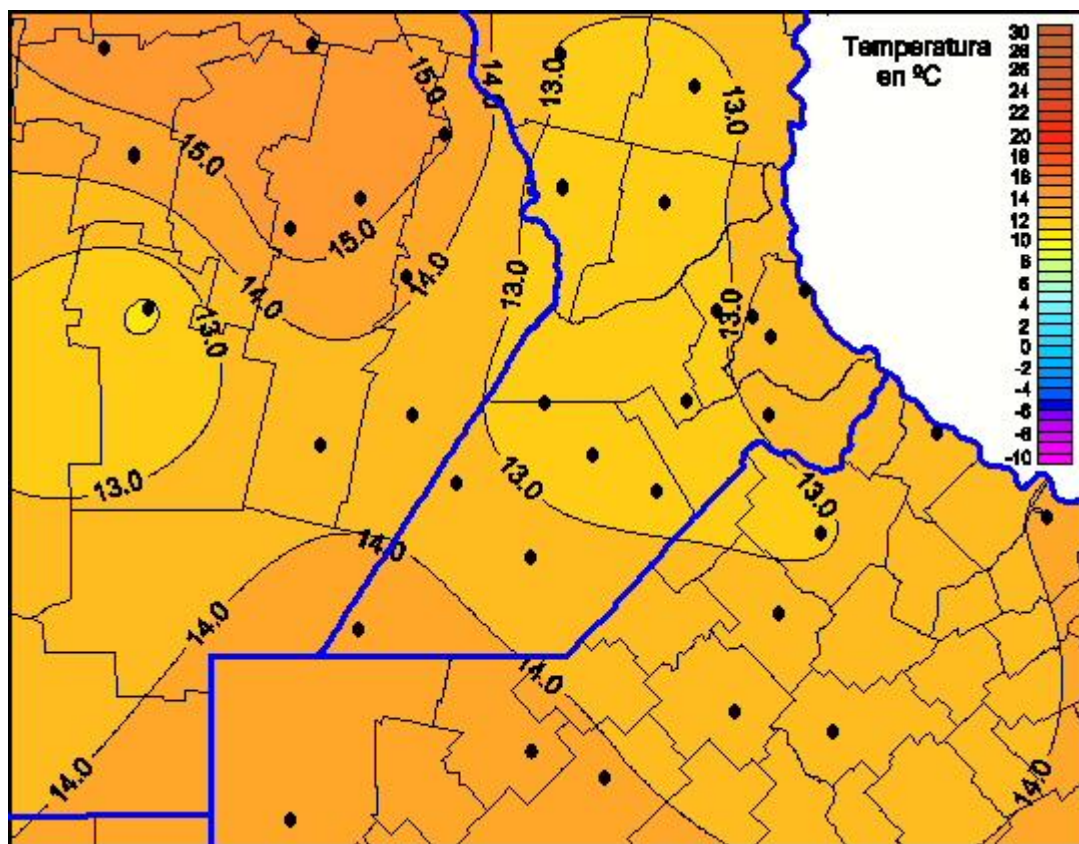

## Temperaturas Mínimas

Mapa de temperaturas mínimas de las las últimas 72 horas.  
(Desde las 8:00AM hasta las 8:00AM). Se actualiza a las 10:00hs.