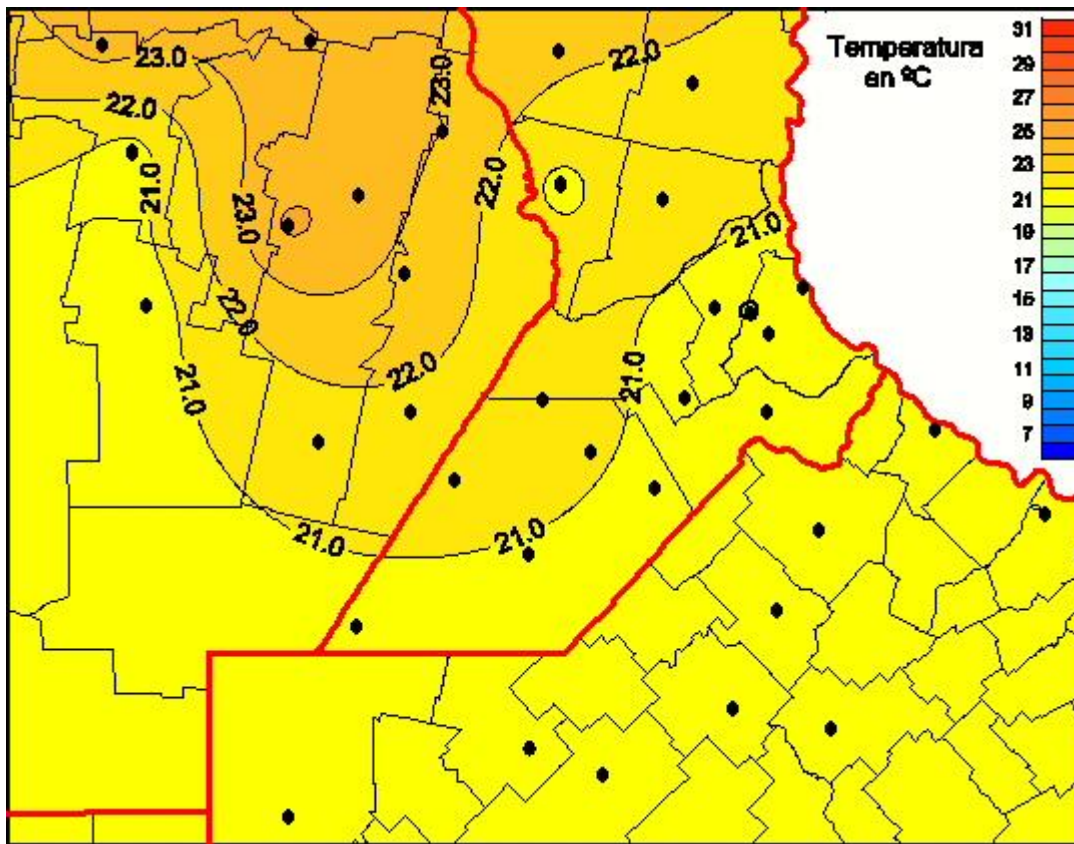

Temperaturas Medias

Mapa de temperaturas medias de las las últimas 24 horas.
(Desde las 8:00AM hasta las 8:00AM). Se actualiza a las 10:00hs.