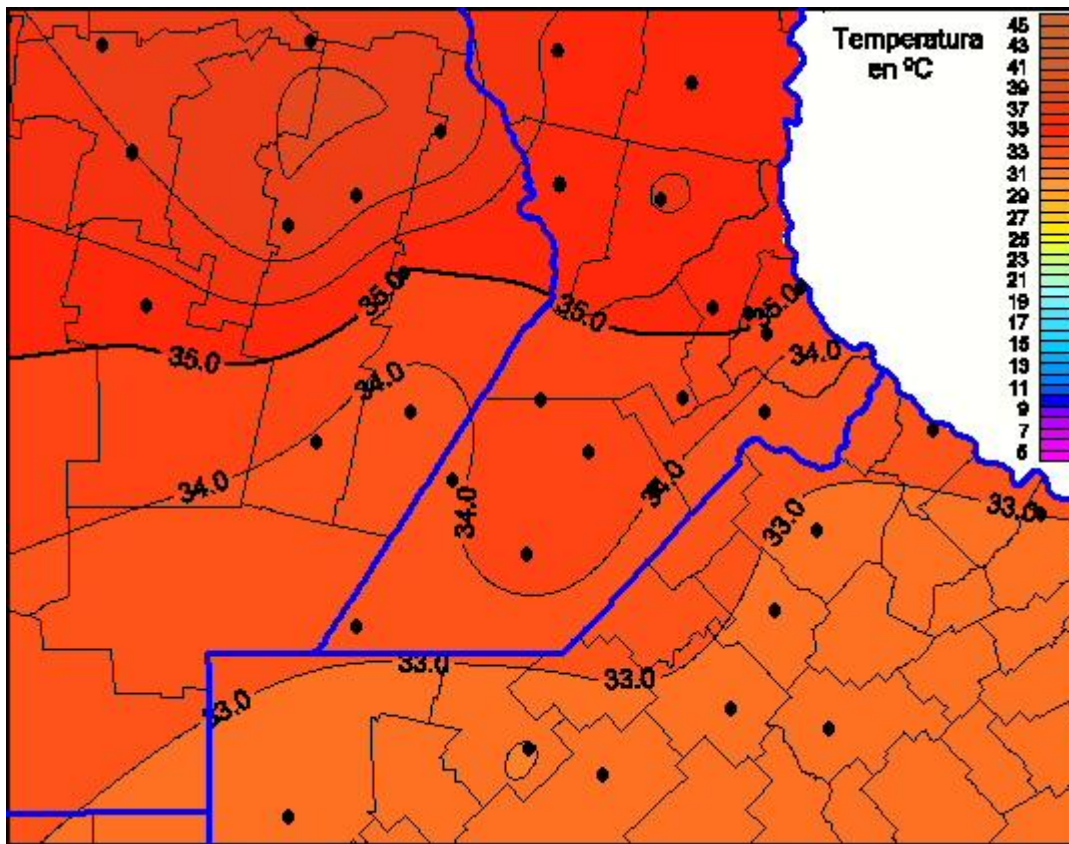

Temperaturas Máximas

Mapa de temperaturas máximas de las últimas 24 horas.
(Desde las 8:00AM hasta las 8:00AM). Se actualiza a las 10:00hs.