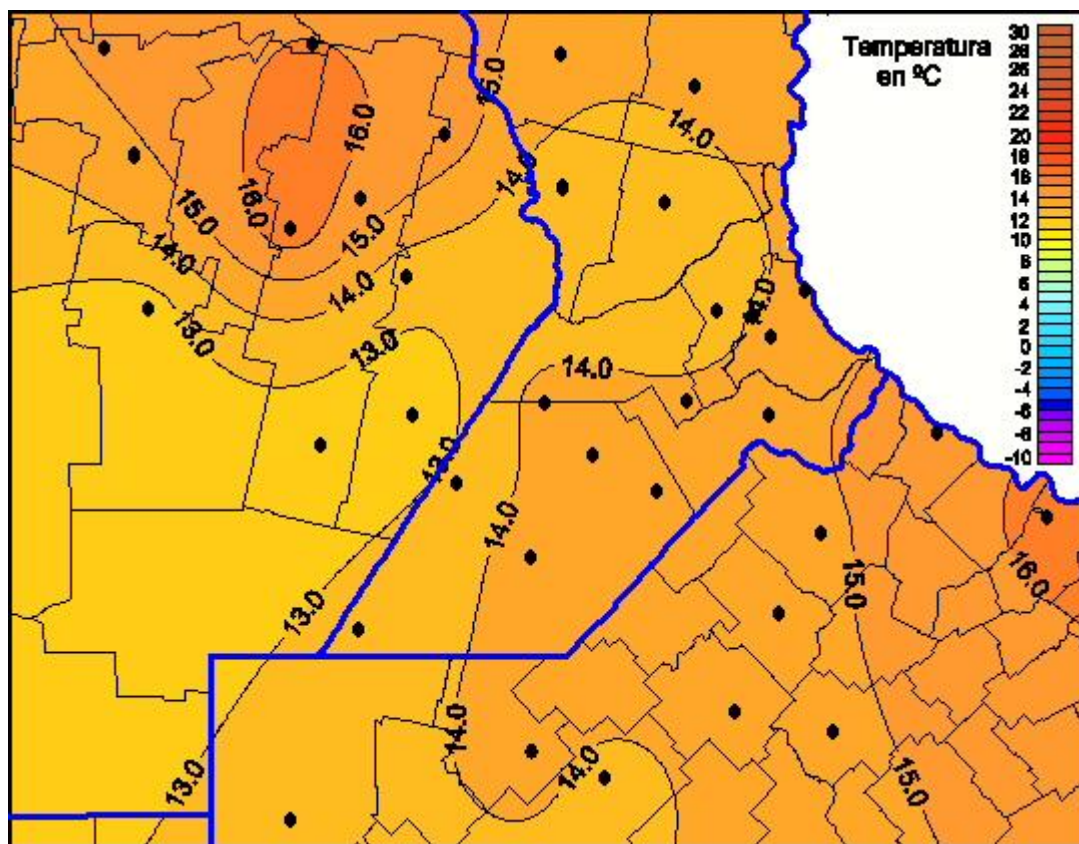

## Temperaturas Mínimas

Mapa de temperaturas mínimas de las las últimas 24 horas.  
(Desde las 8:00AM hasta las 8:00AM). Se actualiza a las 10:00hs.