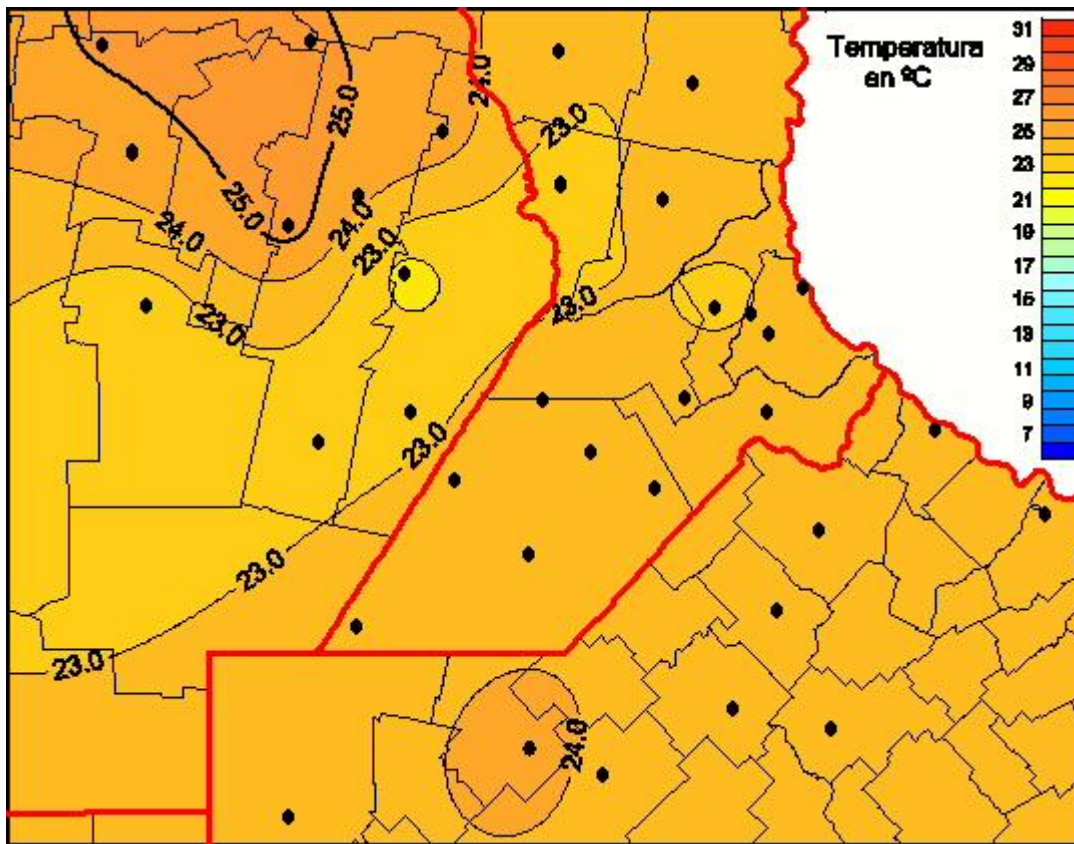

Temperaturas Medias

Mapa de temperaturas medias de las las últimas 24 horas.
(Desde las 8:00AM hasta las 8:00AM). Se actualiza a las 10:00hs.