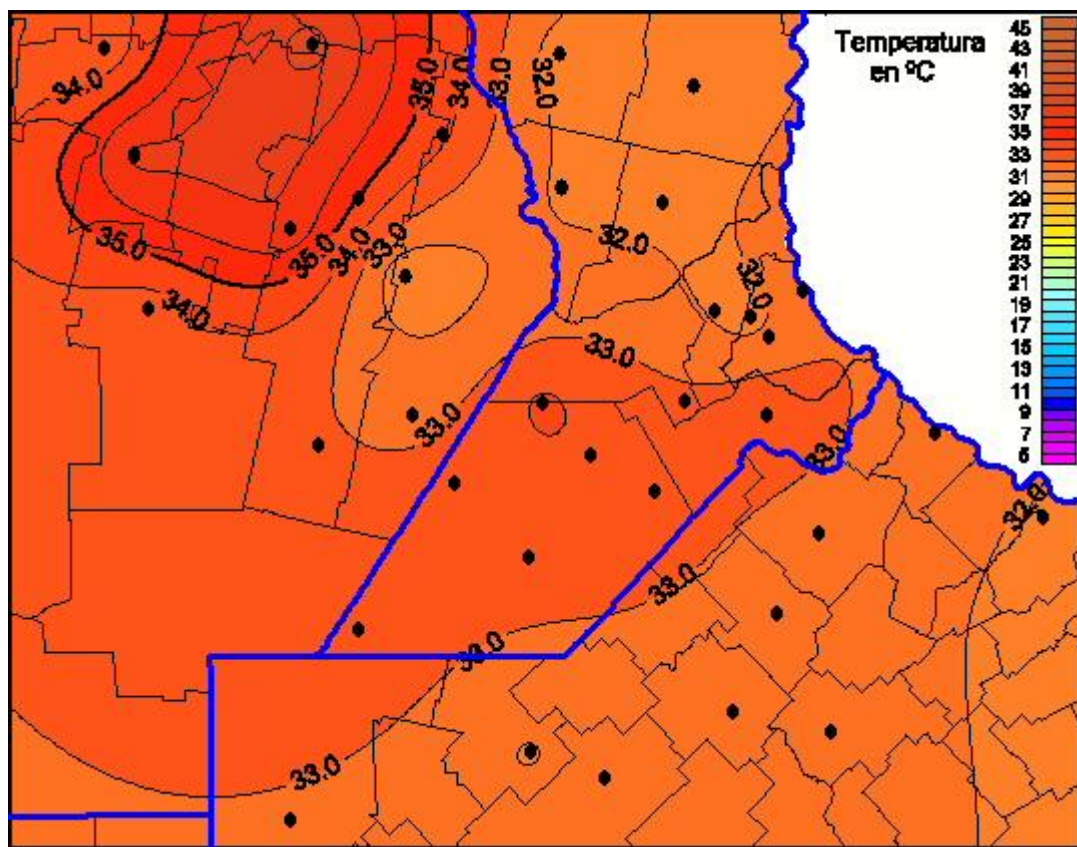

Temperaturas Máximas

Mapa de temperaturas máximas de las últimas 24 horas.
(Desde las 8:00AM hasta las 8:00AM). Se actualiza a las 10:00hs.