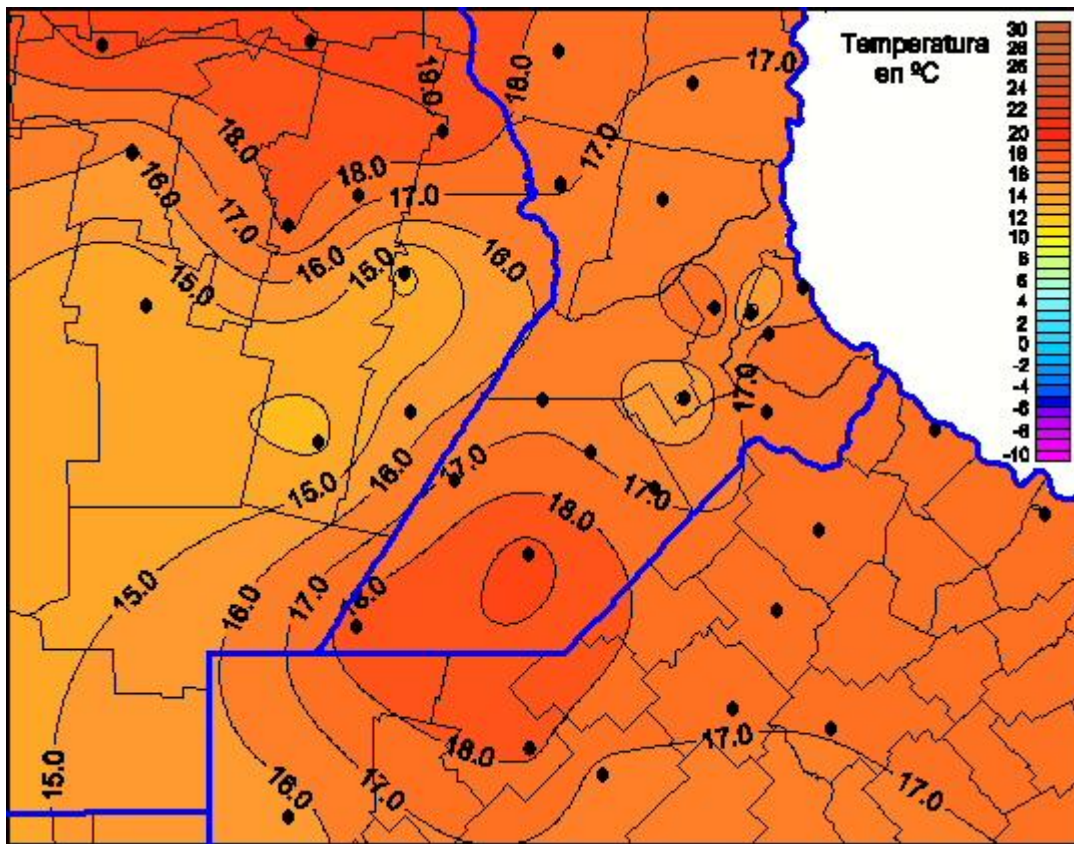

Temperaturas Mínimas

Mapa de temperaturas mínimas de las las últimas 24 horas.
(Desde las 8:00AM hasta las 8:00AM). Se actualiza a las 10:00hs.