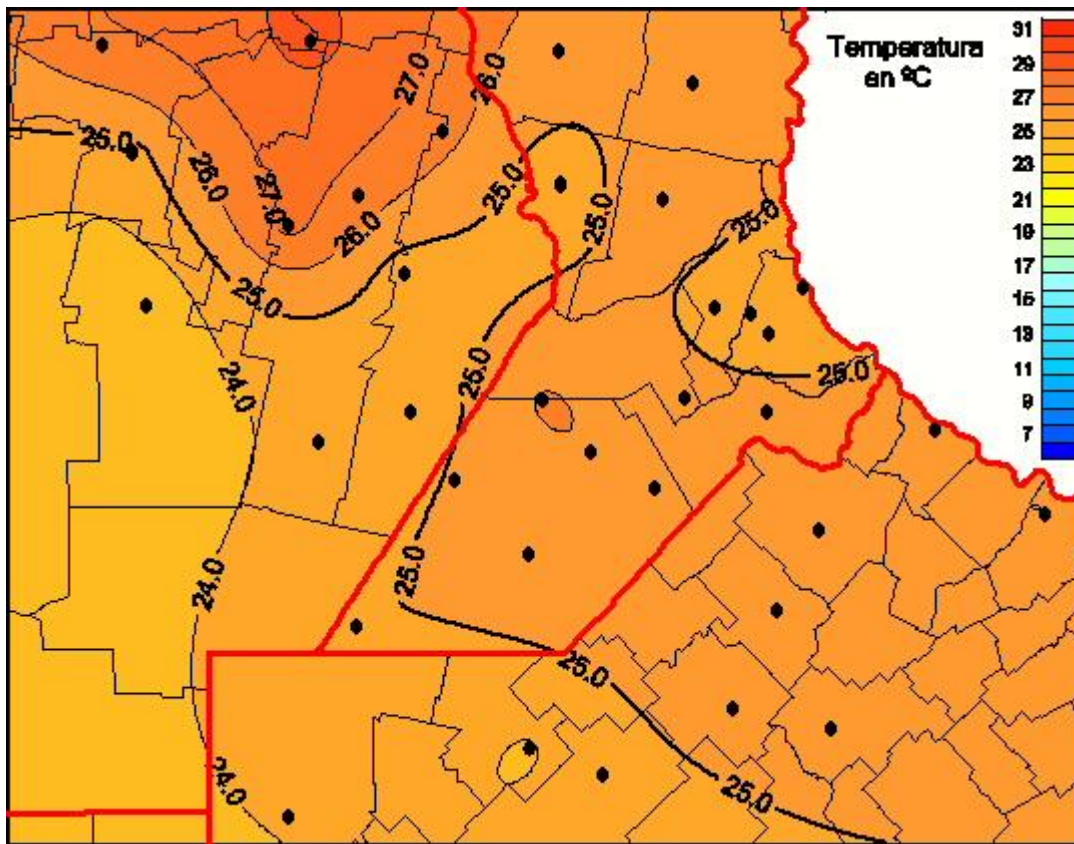

# Temperaturas Medias

Mapa de temperaturas medias de las las últimas 24 horas.  
(Desde las 8:00AM hasta las 8:00AM). Se actualiza a las 10:00hs.