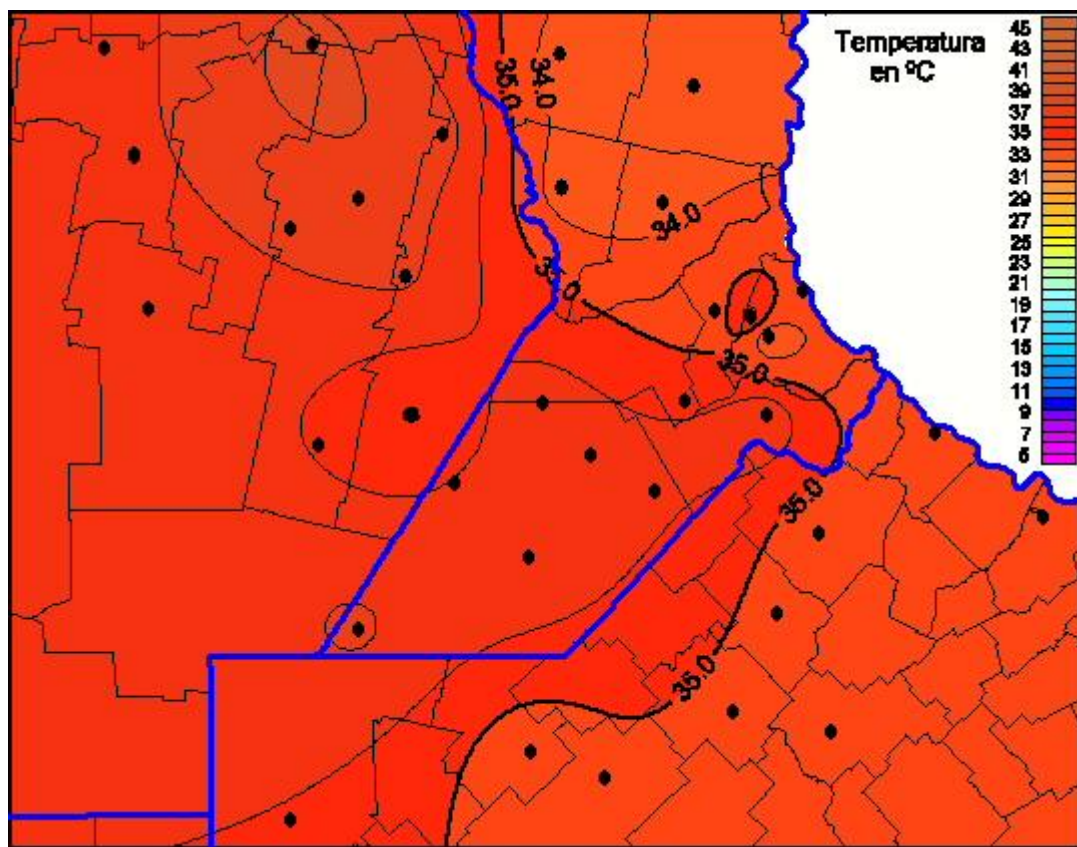

## Temperaturas Máximas

Mapa de temperaturas máximas de las las últimas 24 horas.  
(Desde las 8:00AM hasta las 8:00AM). Se actualiza a las 10:00hs.