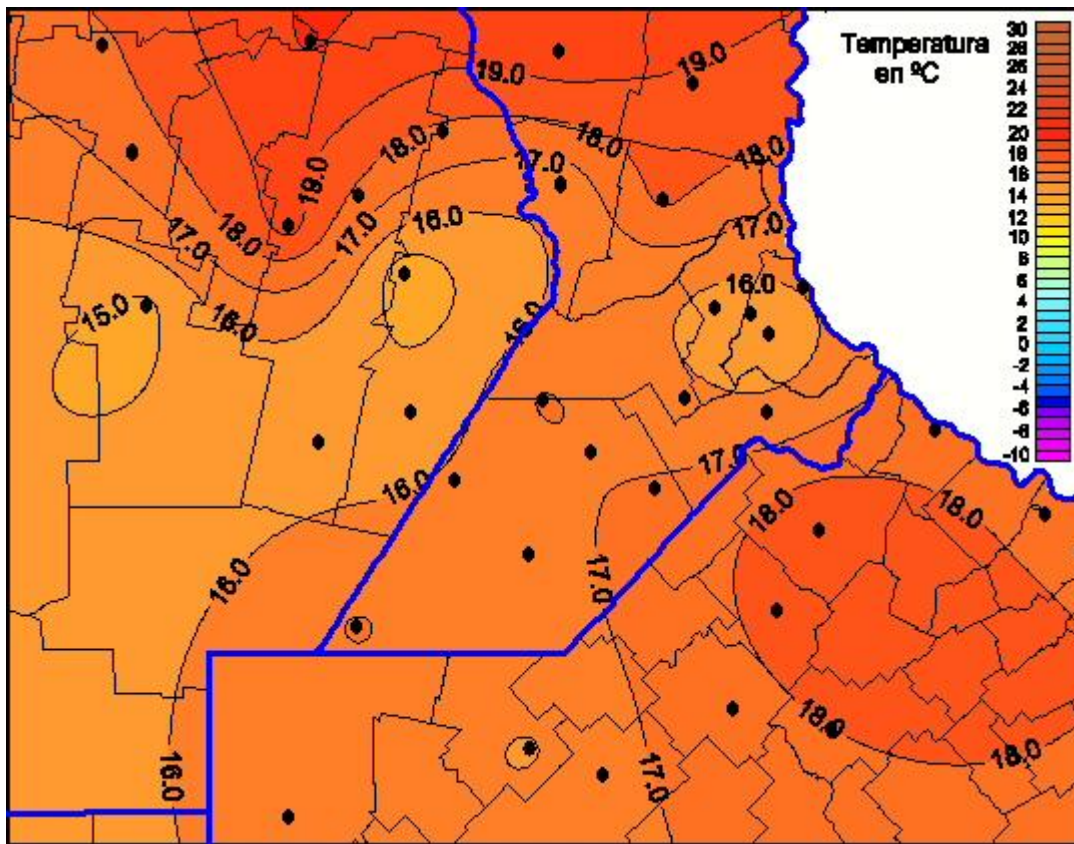

Temperaturas Mínimas

Mapa de temperaturas mínimas de las las últimas 24 horas.
(Desde las 8:00AM hasta las 8:00AM). Se actualiza a las 10:00hs.