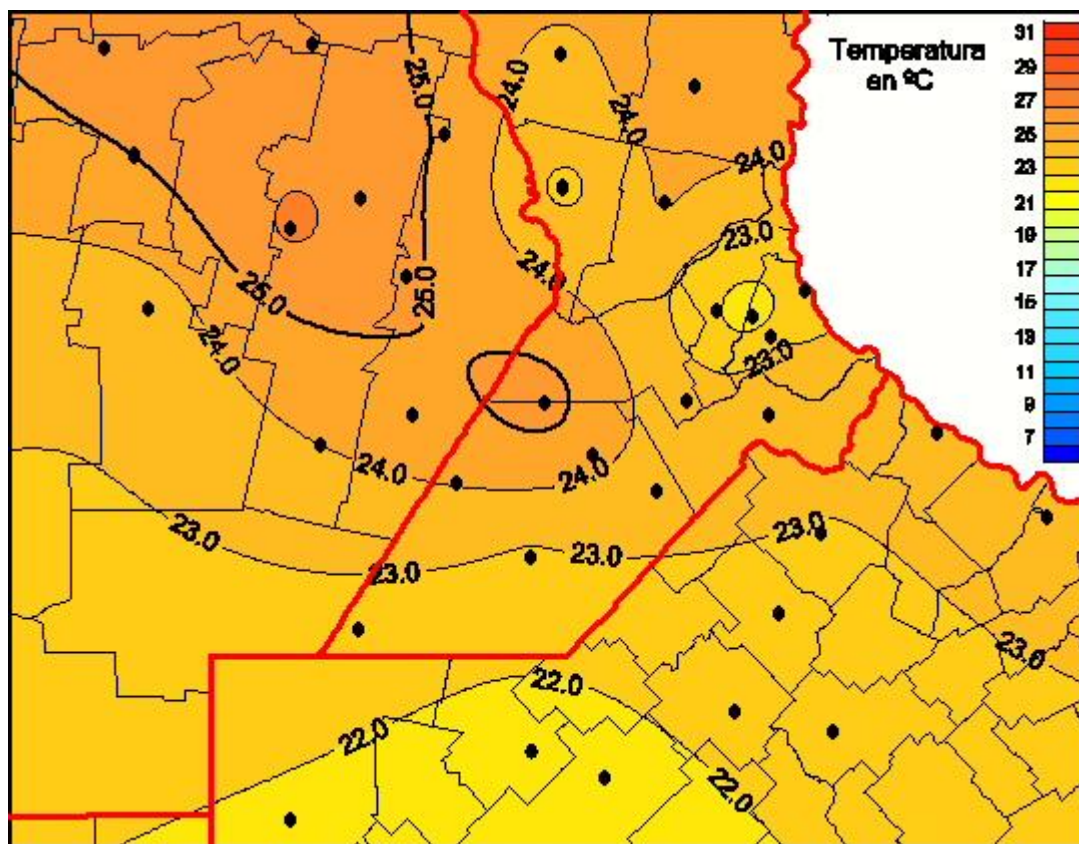

Temperaturas Medias

Mapa de temperaturas medias de las últimas 96 horas.
(Desde las 8:00AM hasta las 8:00AM). Se actualiza a las 10:00hs.