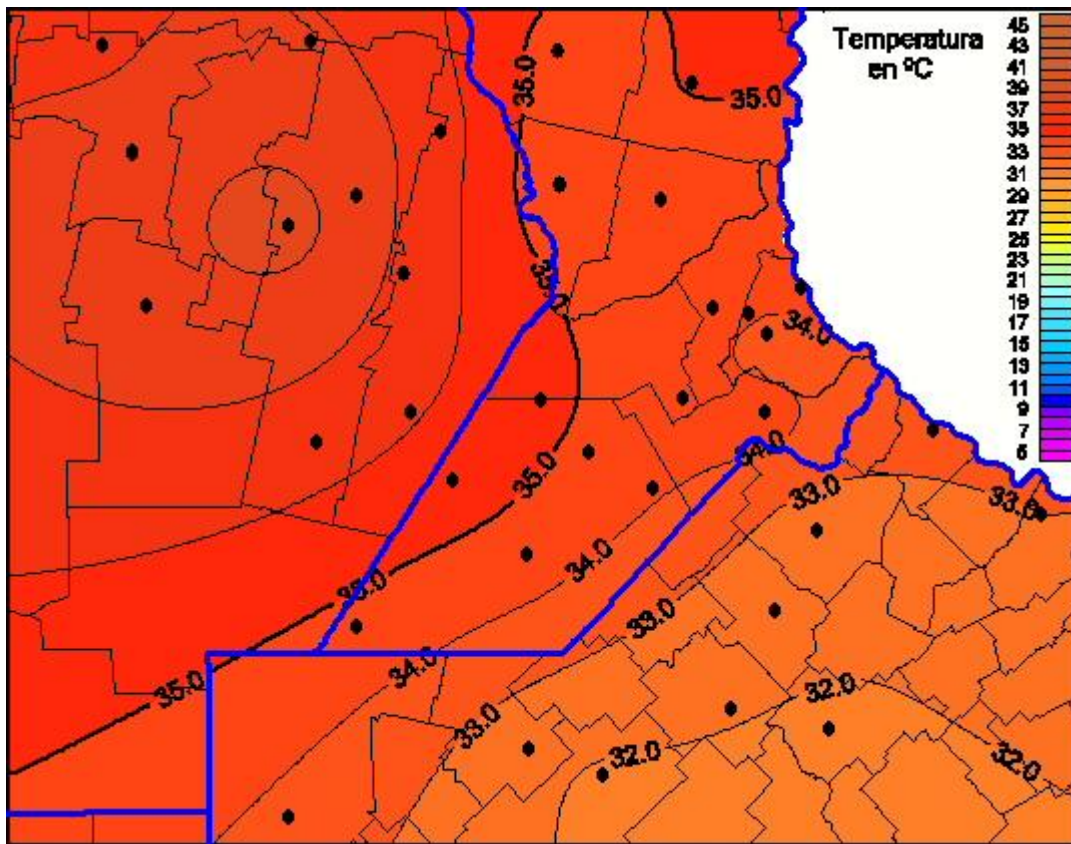

## Temperaturas Máximas

Mapa de temperaturas máximas de las últimas 96 horas.  
(Desde las 8:00AM hasta las 8:00AM). Se actualiza a las 10:00hs.