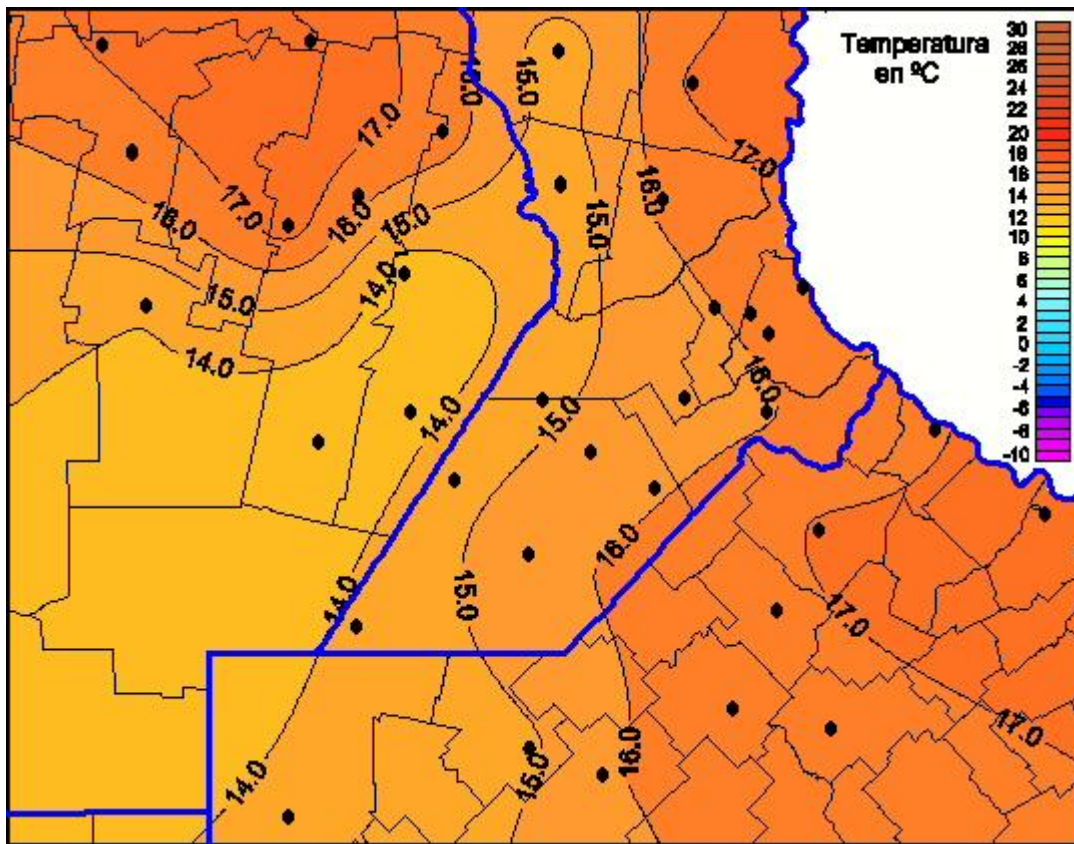

## Temperaturas Mínimas

Mapa de temperaturas mínimas de las las últimas 96 horas.  
(Desde las 8:00AM hasta las 8:00AM). Se actualiza a las 10:00hs.