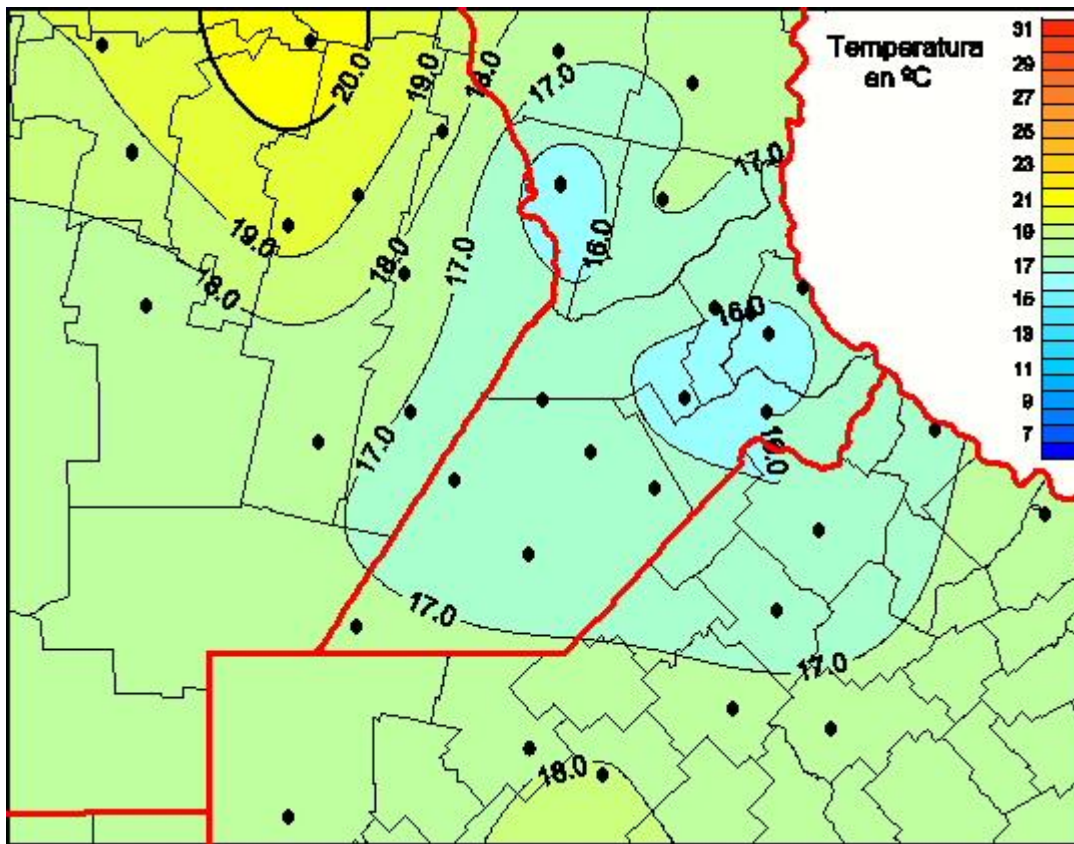

# Temperaturas Medias

Mapa de temperaturas medias de las las últimas 24 horas.  
(Desde las 8:00AM hasta las 8:00AM). Se actualiza a las 10:00hs.