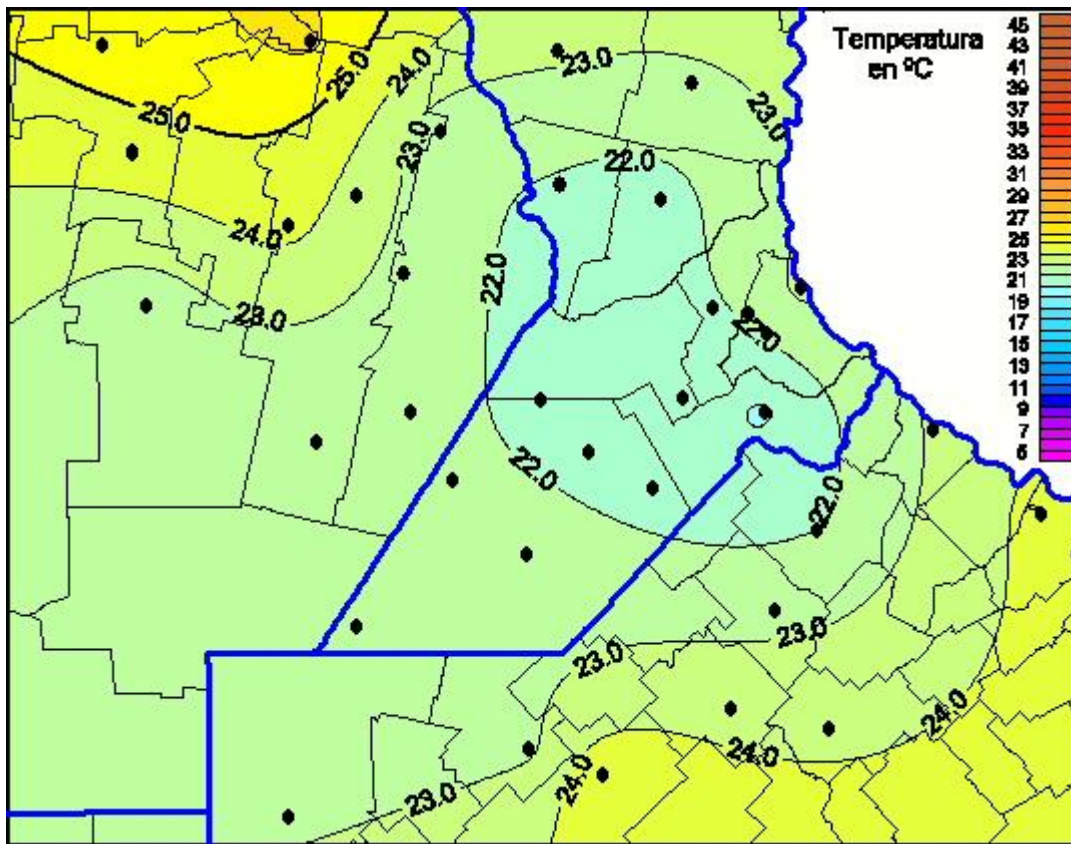

Temperaturas Máximas

Mapa de temperaturas máximas de las últimas 24 horas.
(Desde las 8:00AM hasta las 8:00AM). Se actualiza a las 10:00hs.