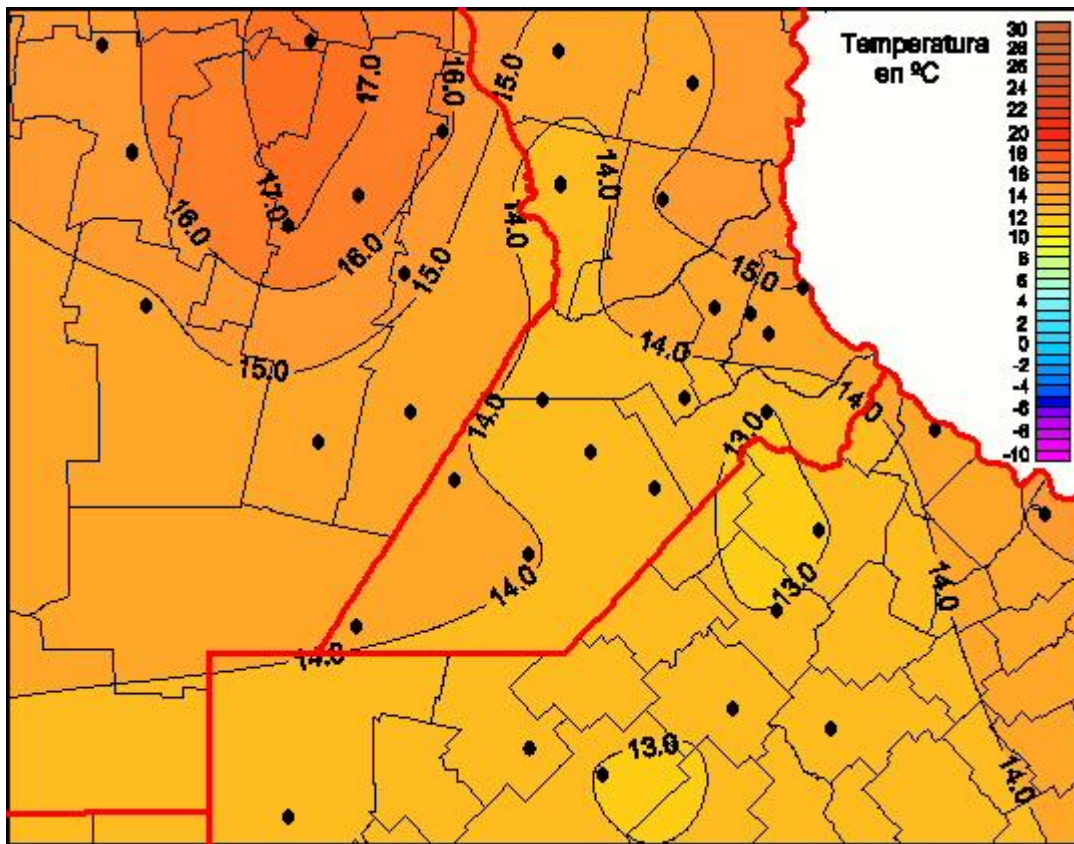

## Temperaturas Mínimas

Mapa de temperaturas mínimas de las las últimas 24 horas.  
(Desde las 8:00AM hasta las 8:00AM). Se actualiza a las 10:00hs.