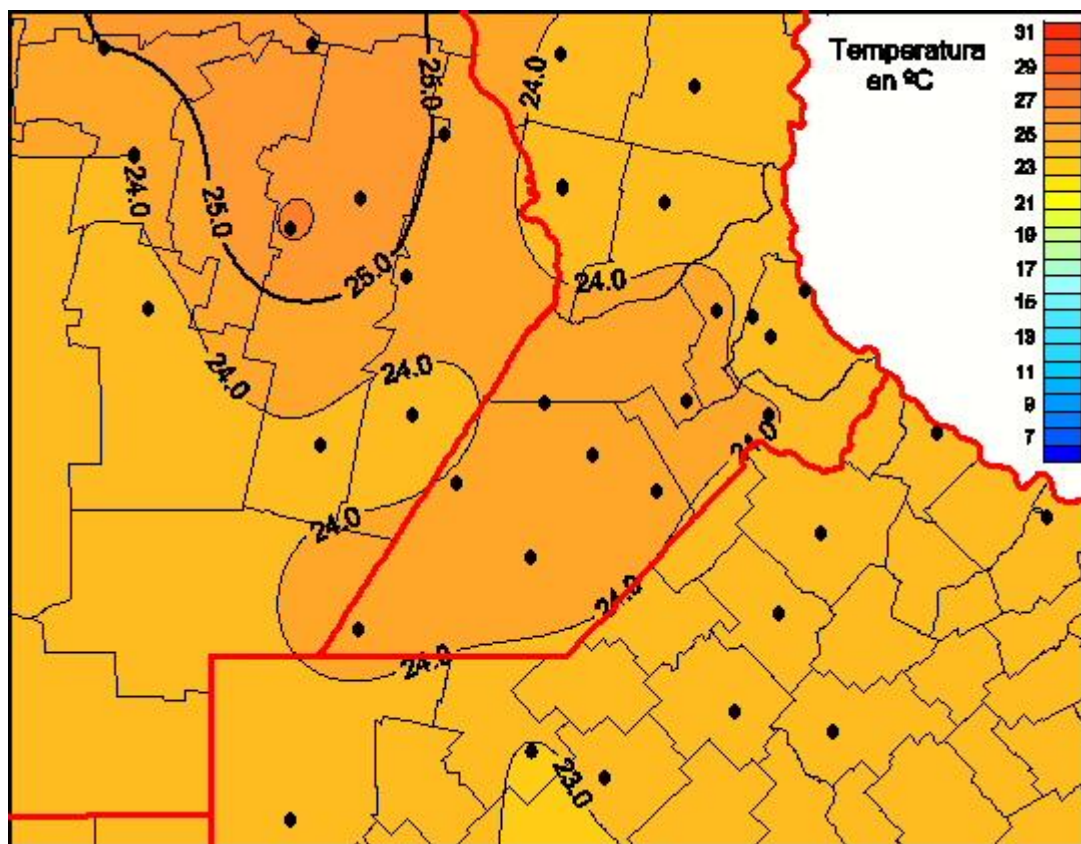

Temperaturas Medias

Mapa de temperaturas medias de las últimas 24 horas.
(Desde las 8:00AM hasta las 8:00AM). Se actualiza a las 10:00hs.