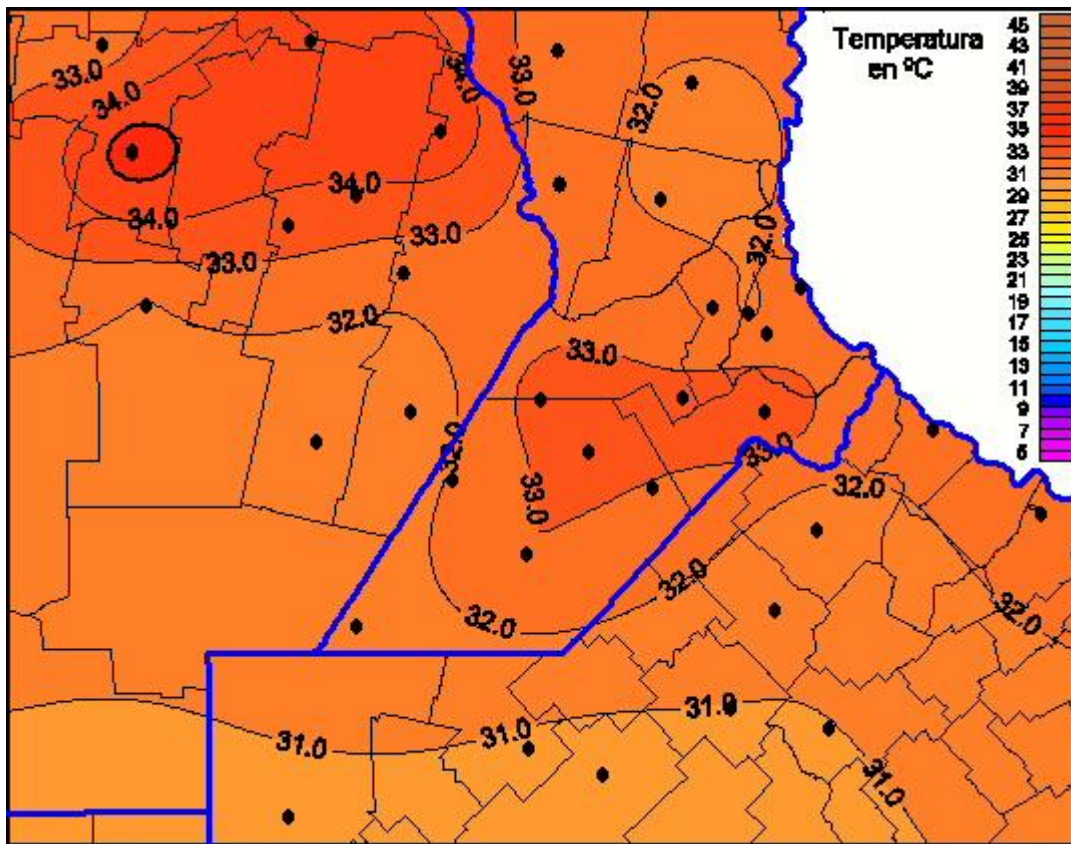

# Temperaturas Máximas

Mapa de temperaturas máximas de las las últimas 24 horas.  
(Desde las 8:00AM hasta las 8:00AM). Se actualiza a las 10:00hs.

BOLSA  
DE COMERCIO  
DE ROSARIO

[www.facebook.com/BCROficial](http://www.facebook.com/BCROficial)