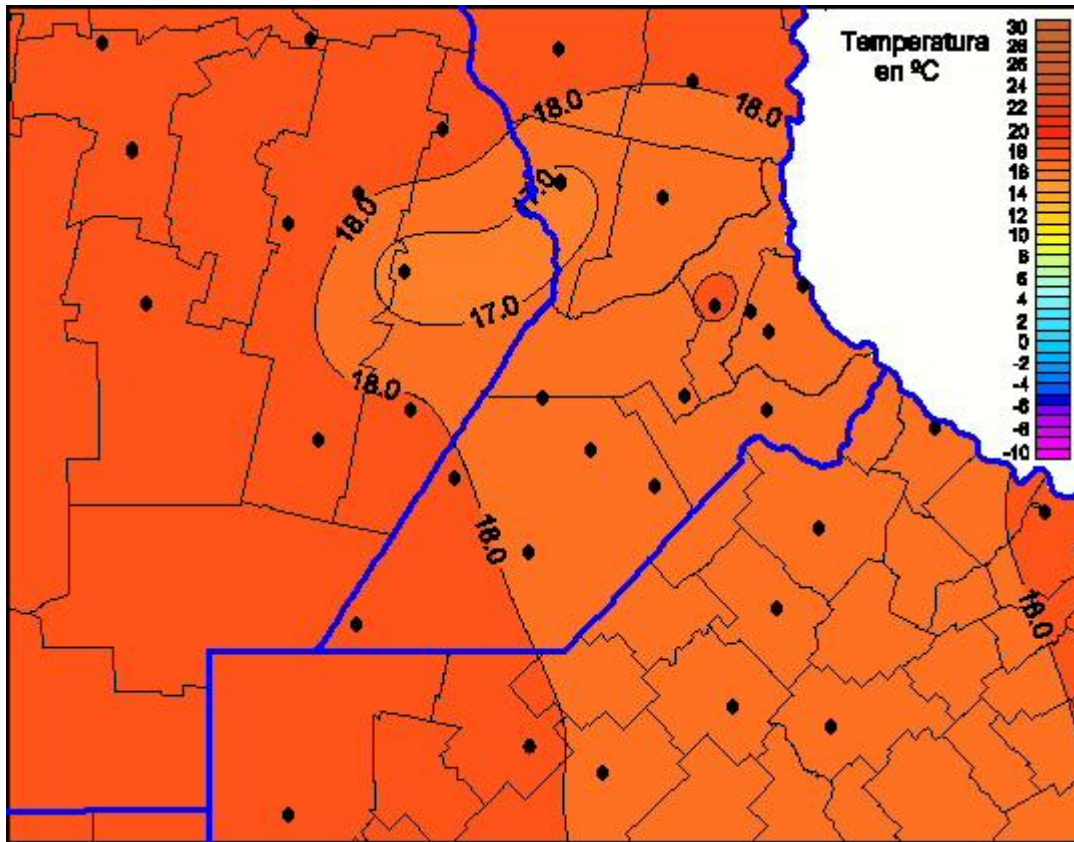

Temperaturas Mínimas

Mapa de temperaturas mínimas de las las últimas 24 horas.
(Desde las 8:00AM hasta las 8:00AM). Se actualiza a las 10:00hs.