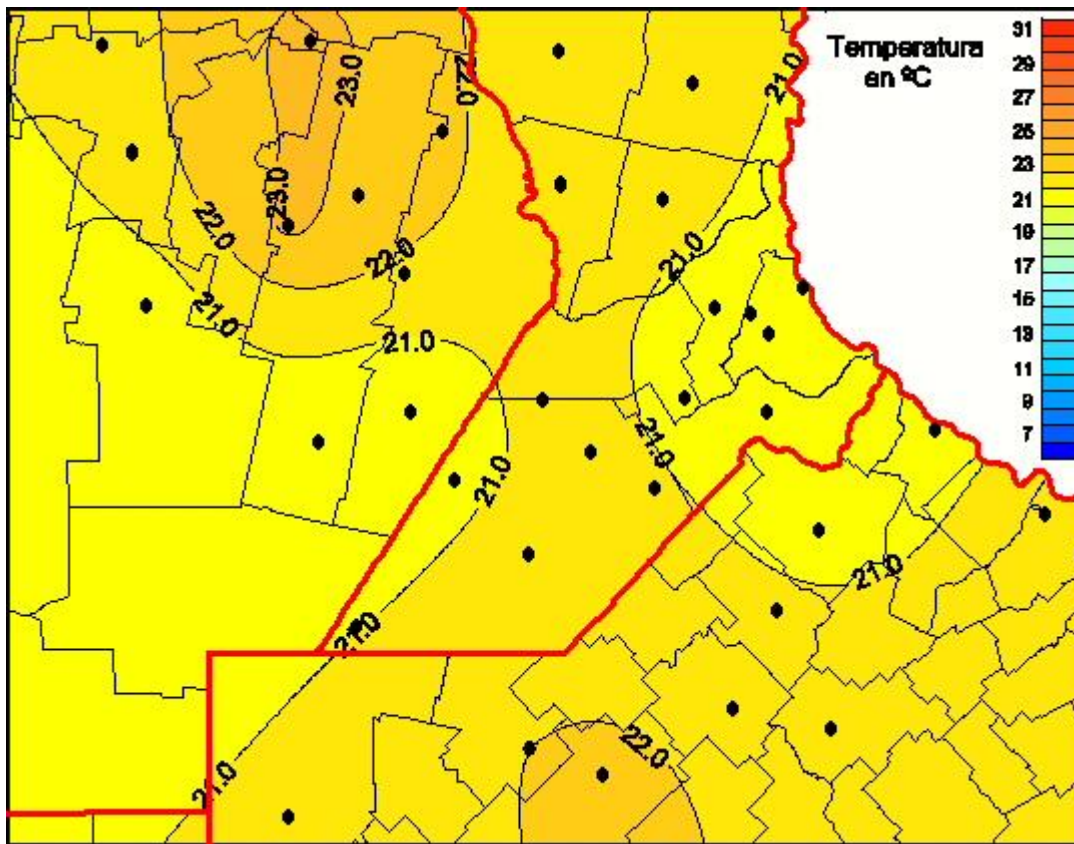

Temperaturas Medias

Mapa de temperaturas medias de las las últimas 24 horas.
(Desde las 8:00AM hasta las 8:00AM). Se actualiza a las 10:00hs.