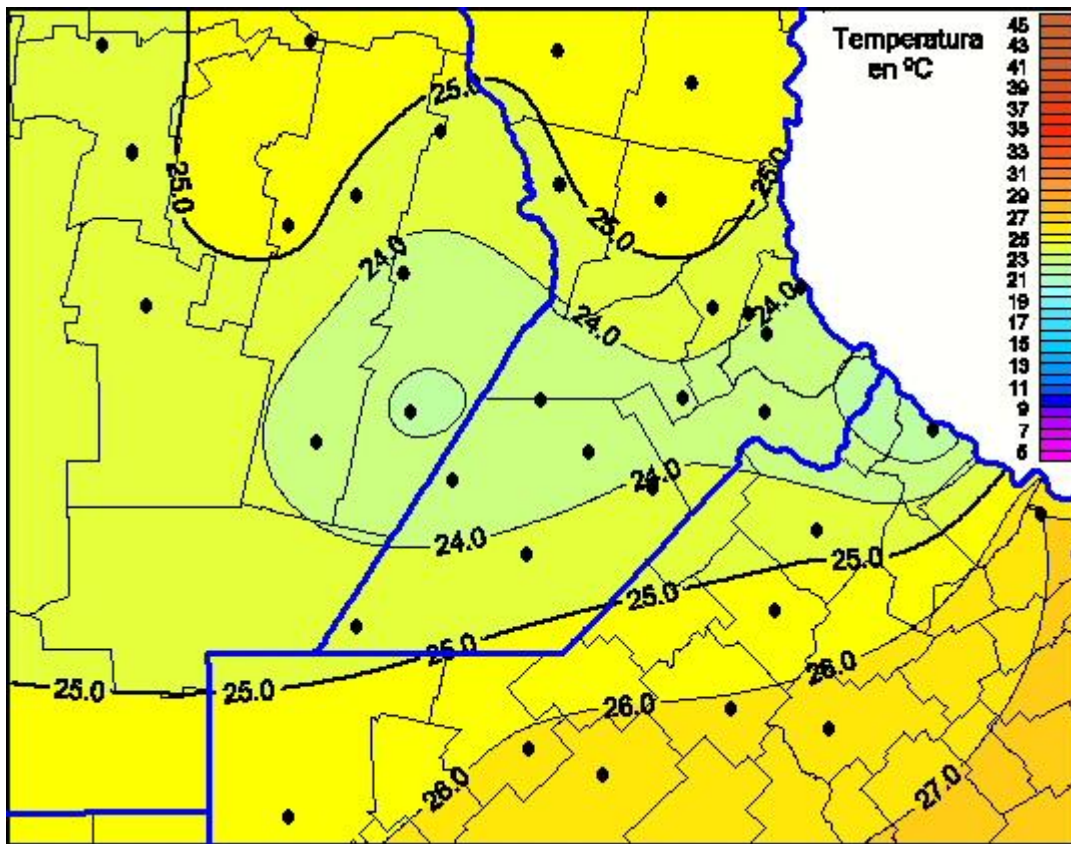

Temperaturas Máximas

Mapa de temperaturas máximas de las últimas 24 horas.
(Desde las 8:00AM hasta las 8:00AM). Se actualiza a las 10:00hs.