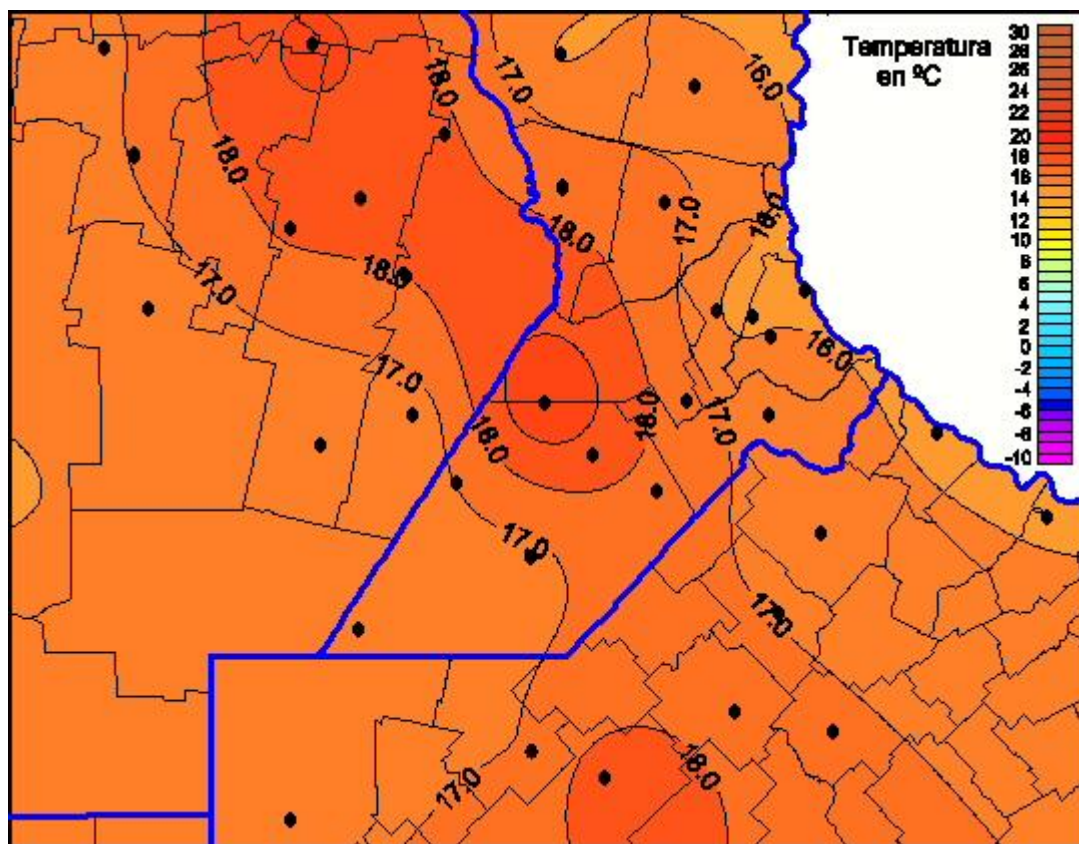

## Temperaturas Mínimas

Mapa de temperaturas mínimas de las las últimas 24 horas.  
(Desde las 8:00AM hasta las 8:00AM). Se actualiza a las 10:00hs.