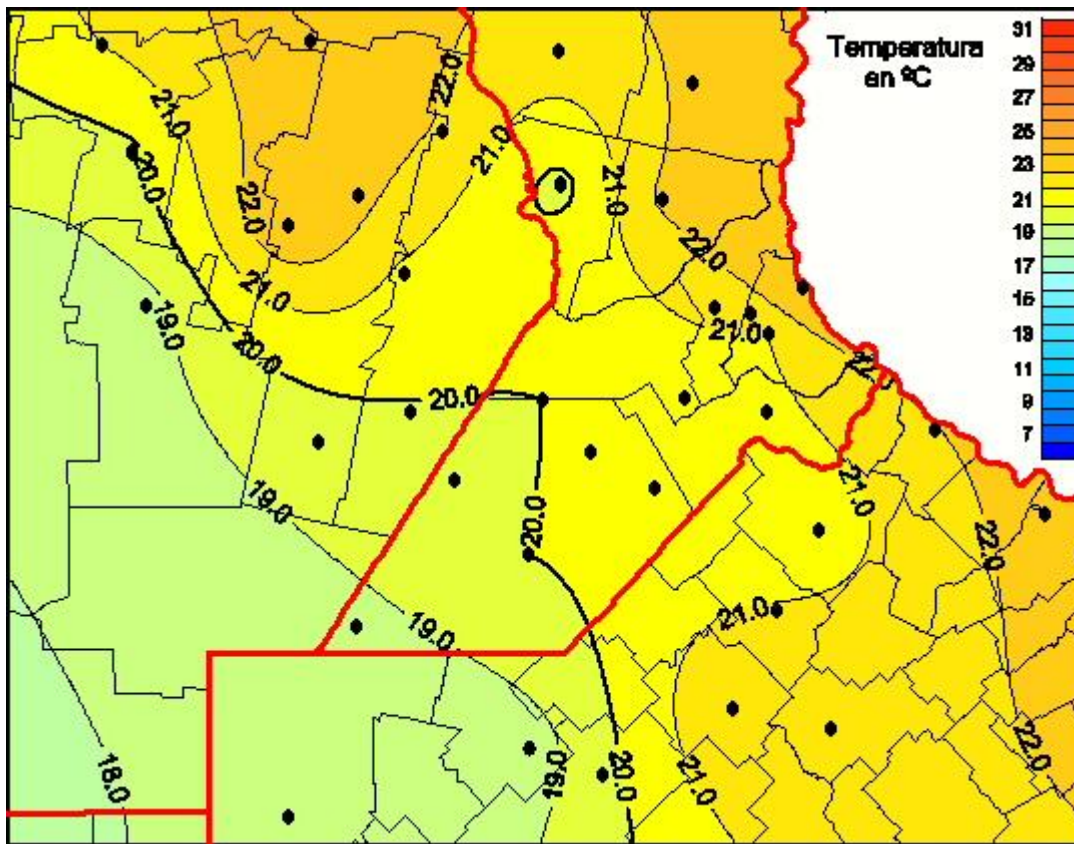

Temperaturas Medias

Mapa de temperaturas medias de las las últimas 24 horas.
(Desde las 8:00AM hasta las 8:00AM). Se actualiza a las 10:00hs.