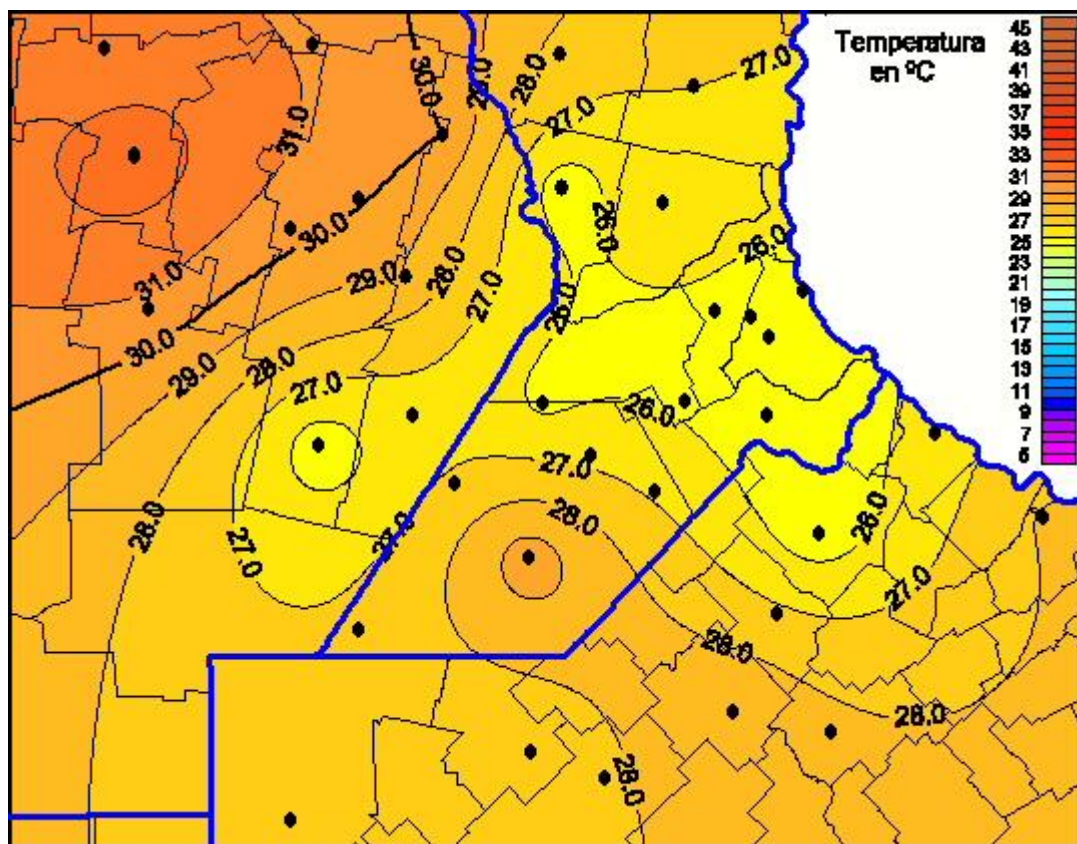

## Temperaturas Máximas

Mapa de temperaturas máximas de las últimas 24 horas.  
(Desde las 8:00AM hasta las 8:00AM). Se actualiza a las 10:00hs.