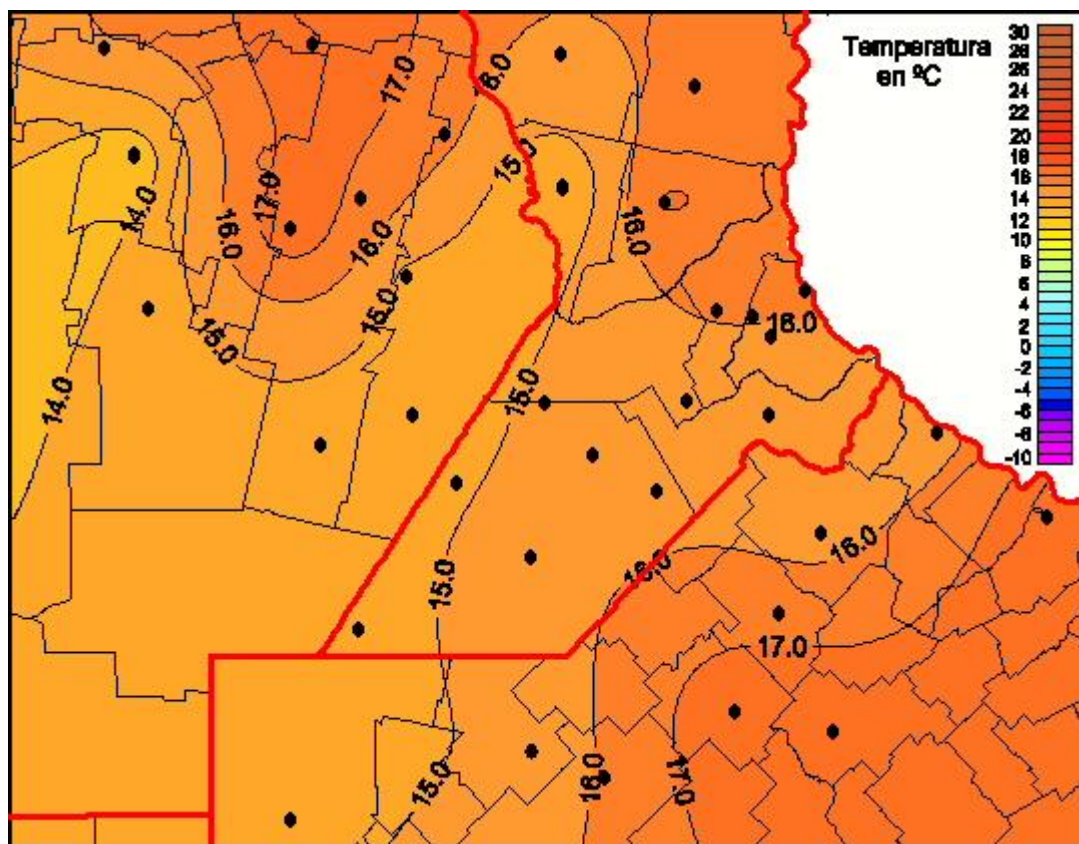

## Temperaturas Mínimas

Mapa de temperaturas mínimas de las las últimas 24 horas.  
(Desde las 8:00AM hasta las 8:00AM). Se actualiza a las 10:00hs.