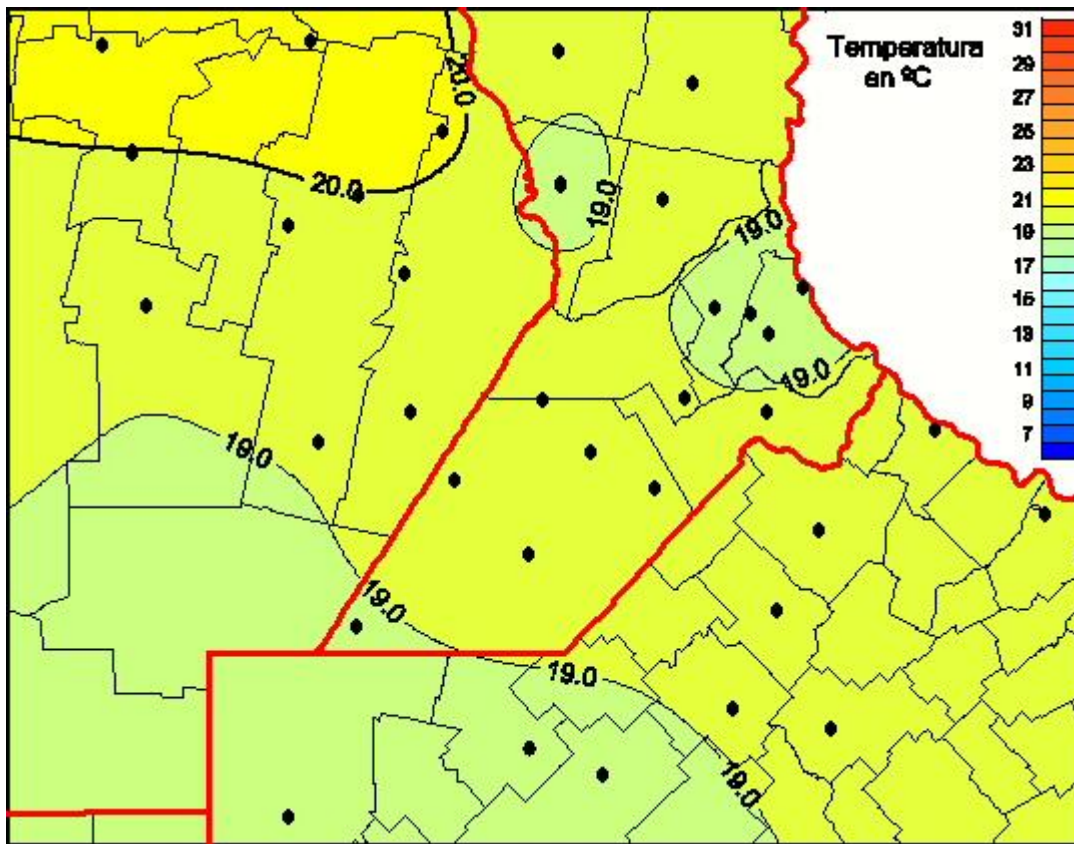

# Temperaturas Medias

Mapa de temperaturas medias de las las últimas 24 horas.  
(Desde las 8:00AM hasta las 8:00AM). Se actualiza a las 10:00hs.