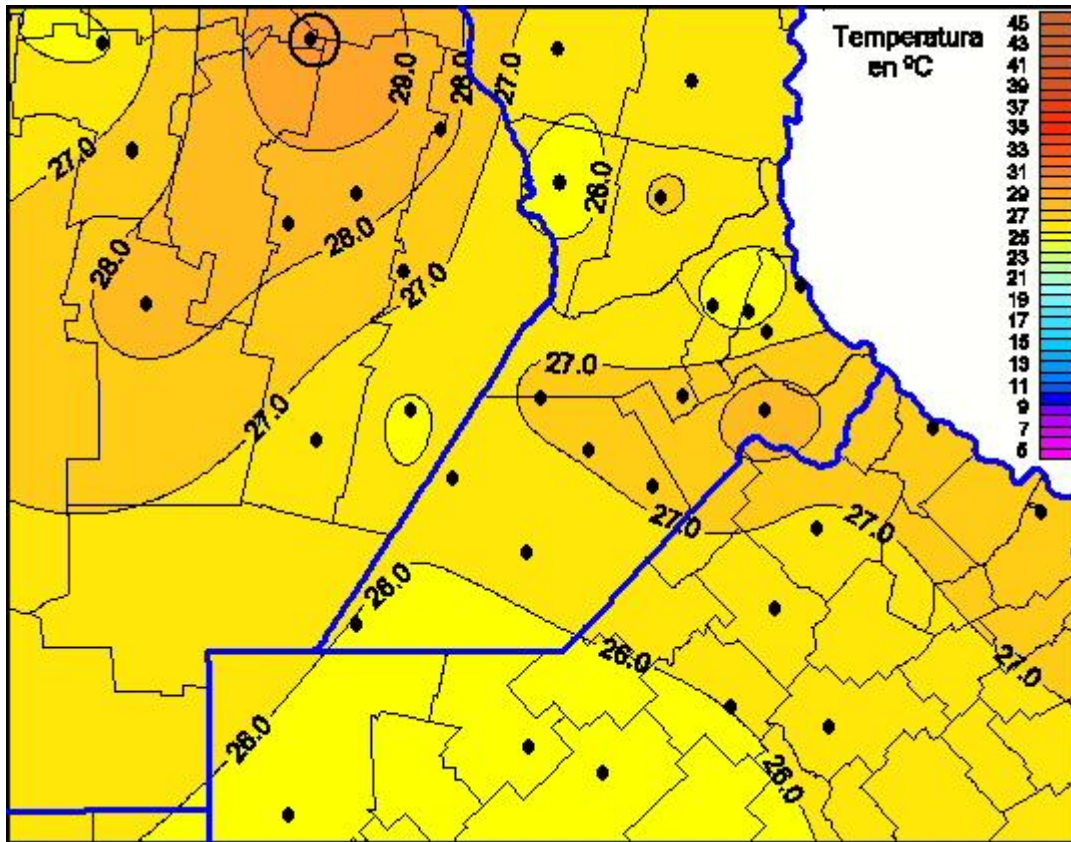

Temperaturas Máximas

Mapa de temperaturas máximas de las últimas 24 horas.
(Desde las 8:00AM hasta las 8:00AM). Se actualiza a las 10:00hs.