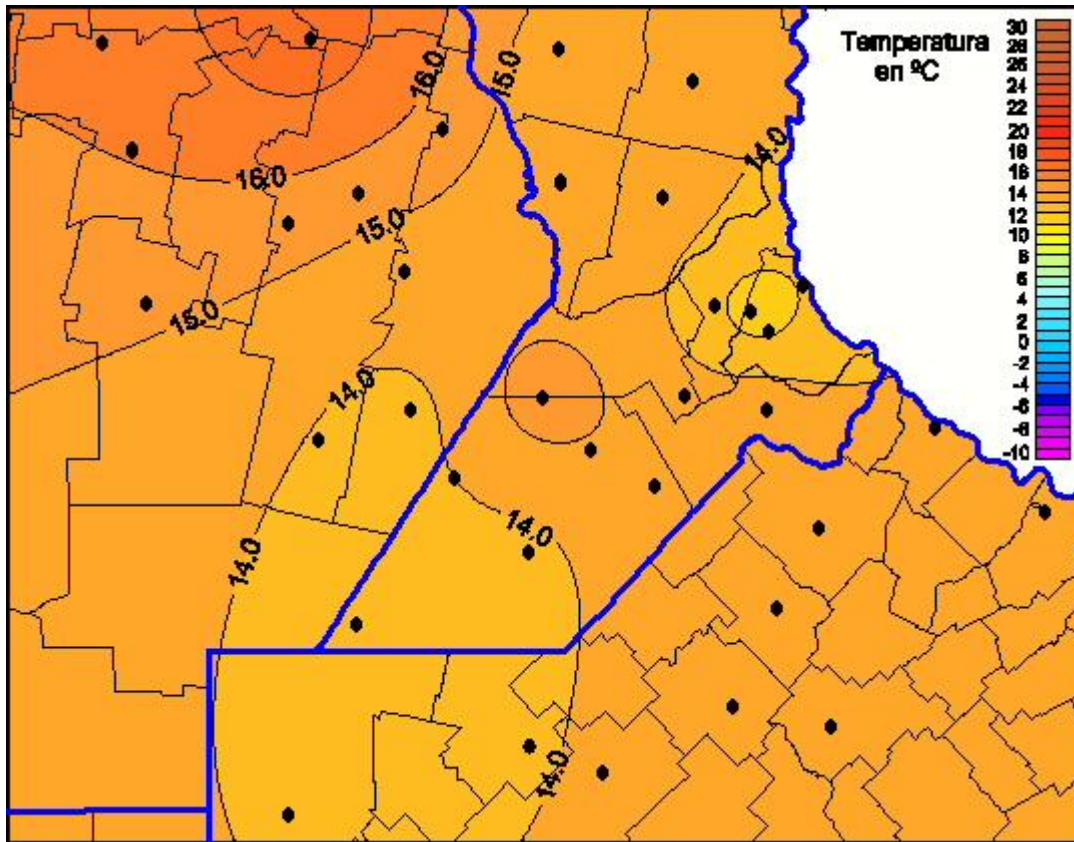

Temperaturas Mínimas

Mapa de temperaturas mínimas de las las últimas 24 horas.
(Desde las 8:00AM hasta las 8:00AM). Se actualiza a las 10:00hs.