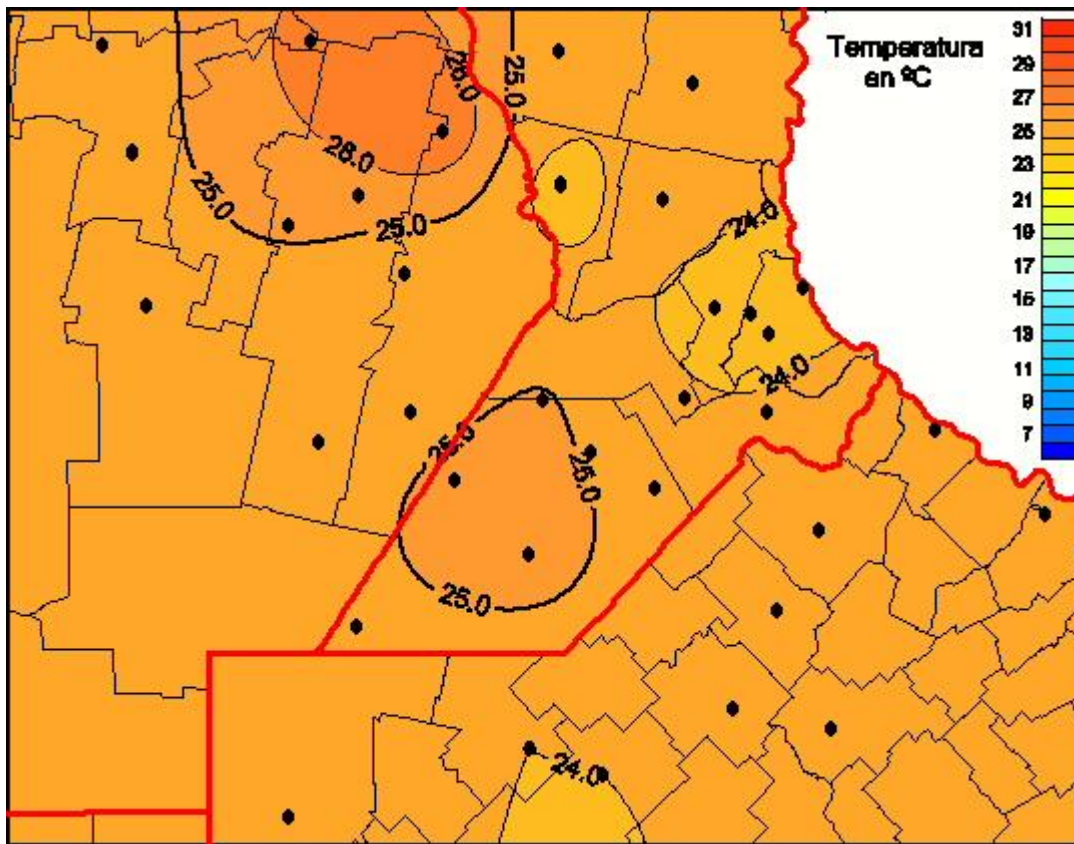

Temperaturas Medias

Mapa de temperaturas medias de las últimas 120 horas.
(Desde las 8:00AM hasta las 8:00AM). Se actualiza a las 10:00hs.