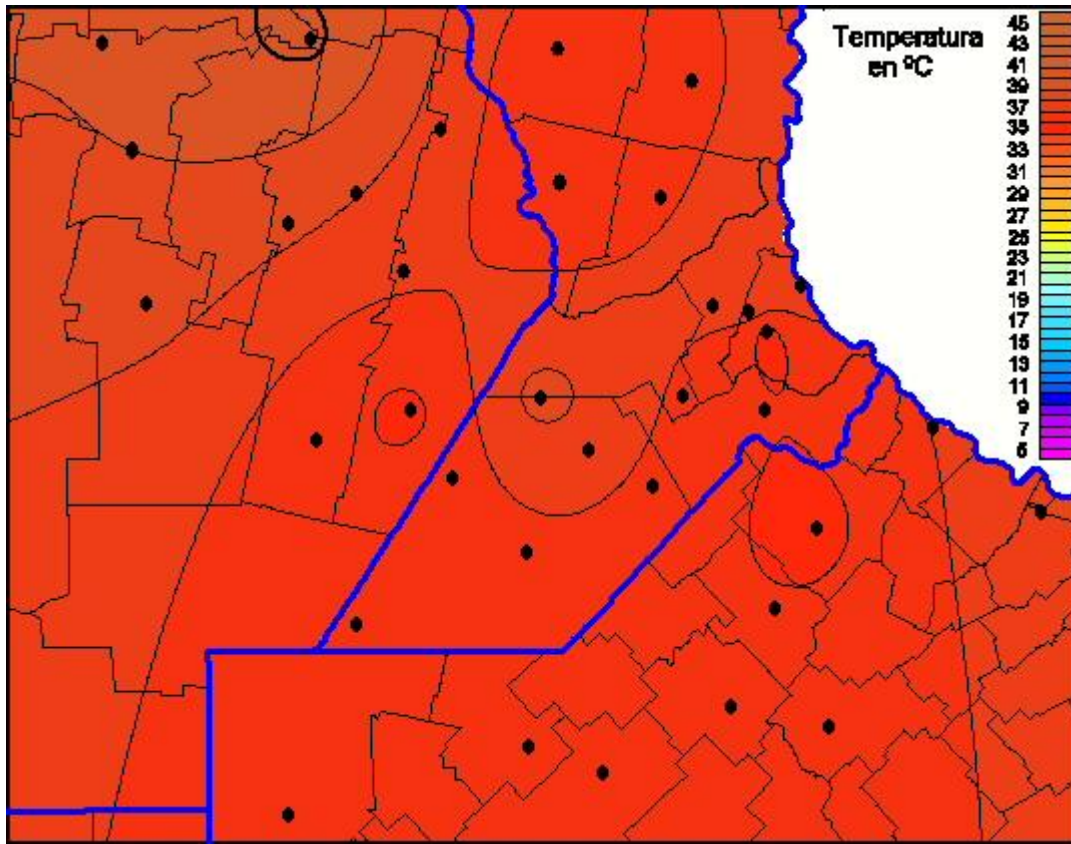

Temperaturas Máximas

Mapa de temperaturas máximas de las las últimas 120 horas.
(Desde las 8:00AM hasta las 8:00AM). Se actualiza a las 10:00hs.