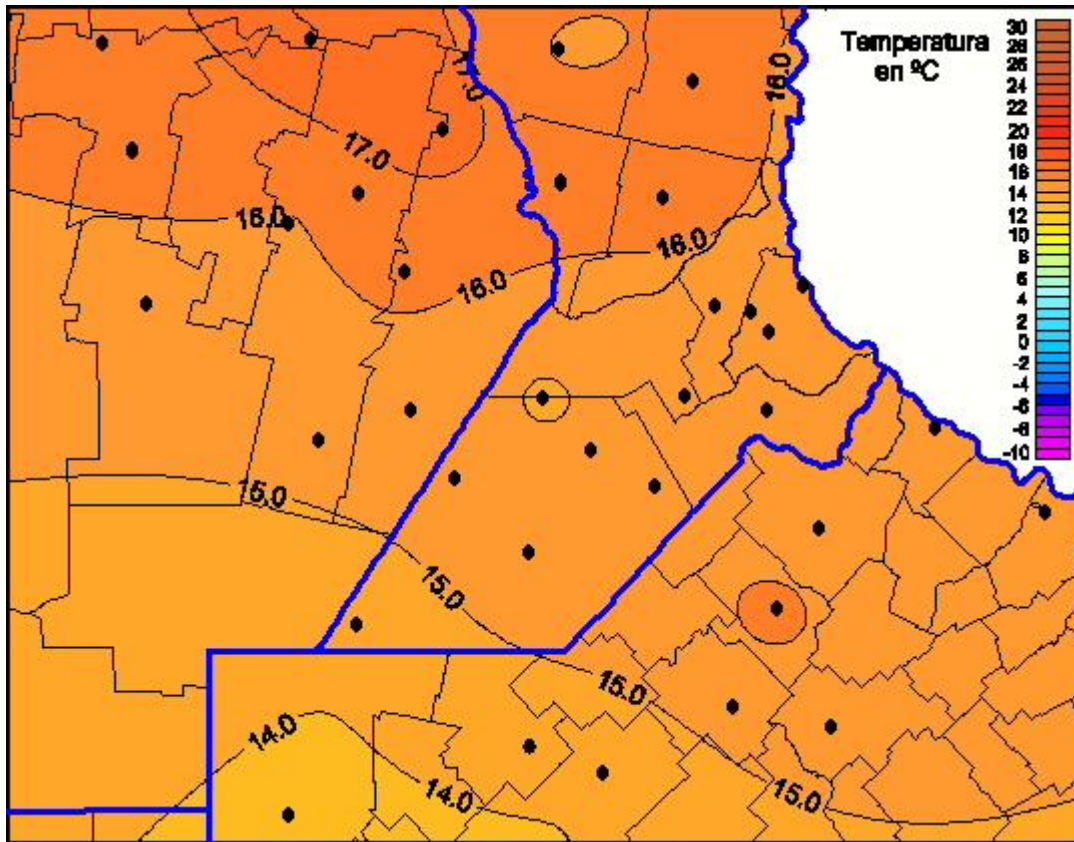

Temperaturas Mínimas

Mapa de temperaturas mínimas de las las últimas 120 horas.
(Desde las 8:00AM hasta las 8:00AM). Se actualiza a las 10:00hs.