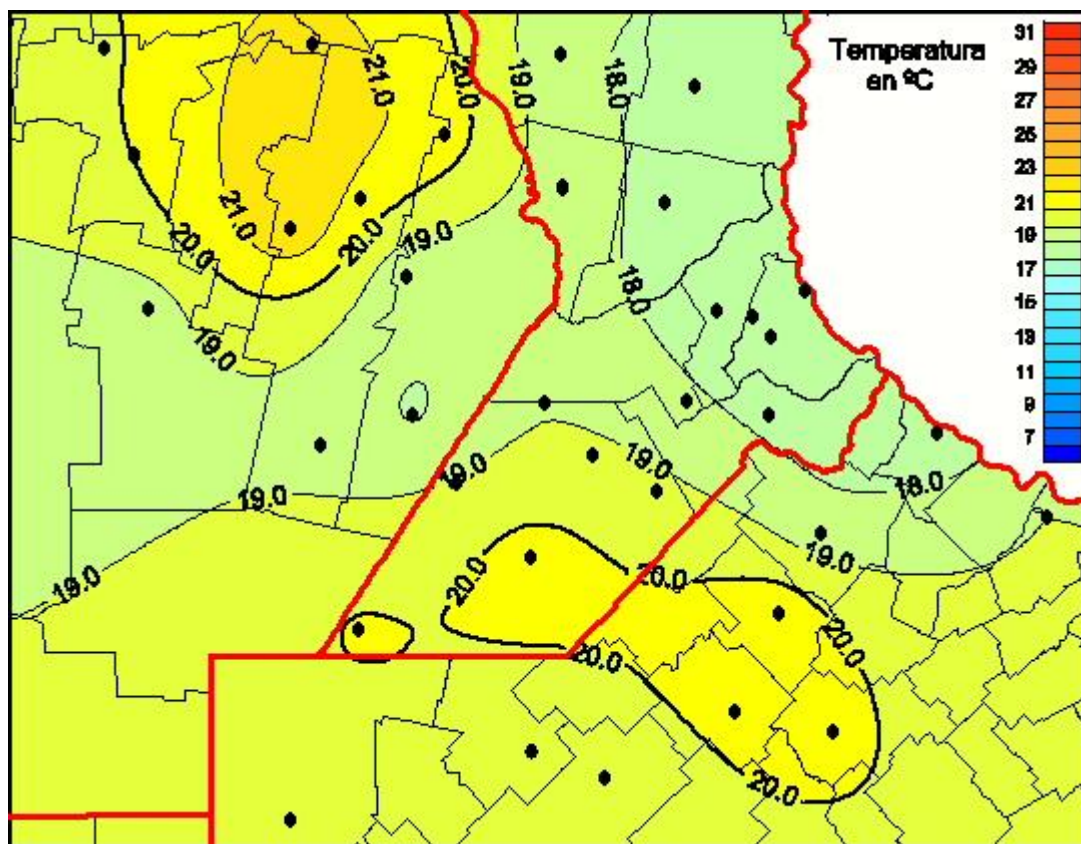

## Temperaturas Medias

Mapa de temperaturas medias de las últimas 24 horas.  
(Desde las 8:00AM hasta las 8:00AM). Se actualiza a las 10:00hs.