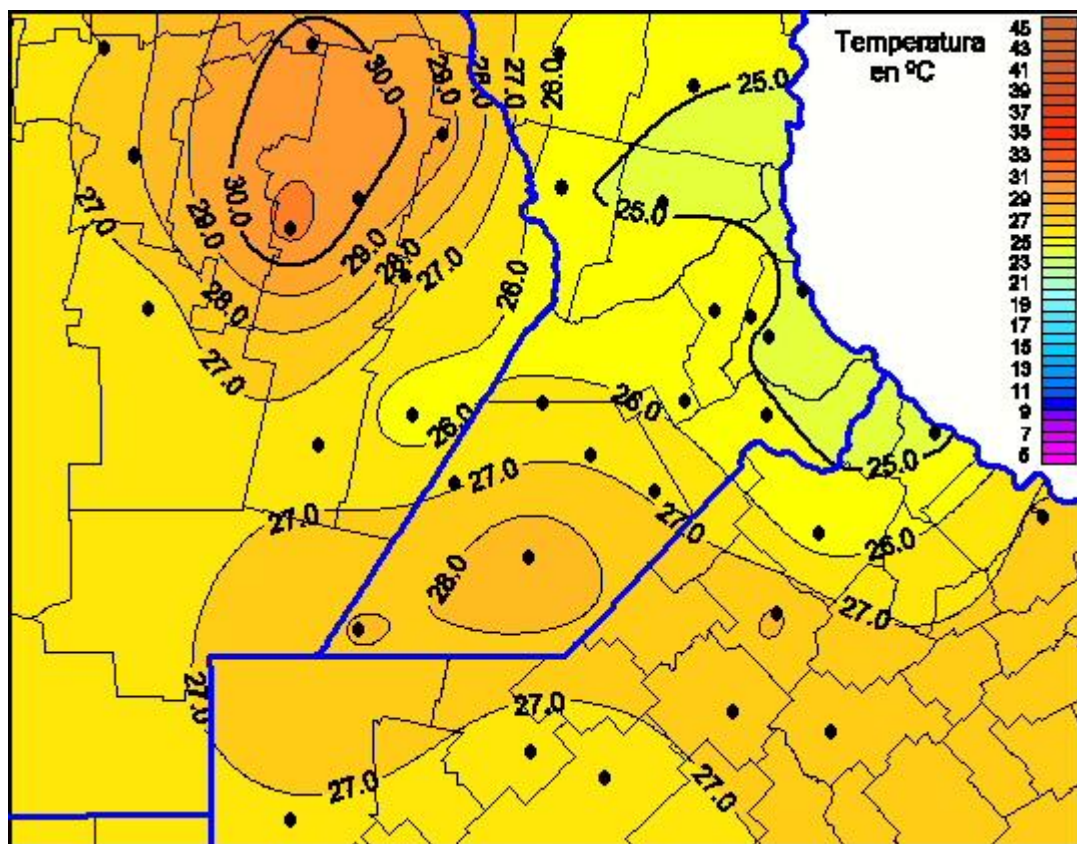

Temperaturas Máximas

Mapa de temperaturas máximas de las últimas 24 horas.
(Desde las 8:00AM hasta las 8:00AM). Se actualiza a las 10:00hs.