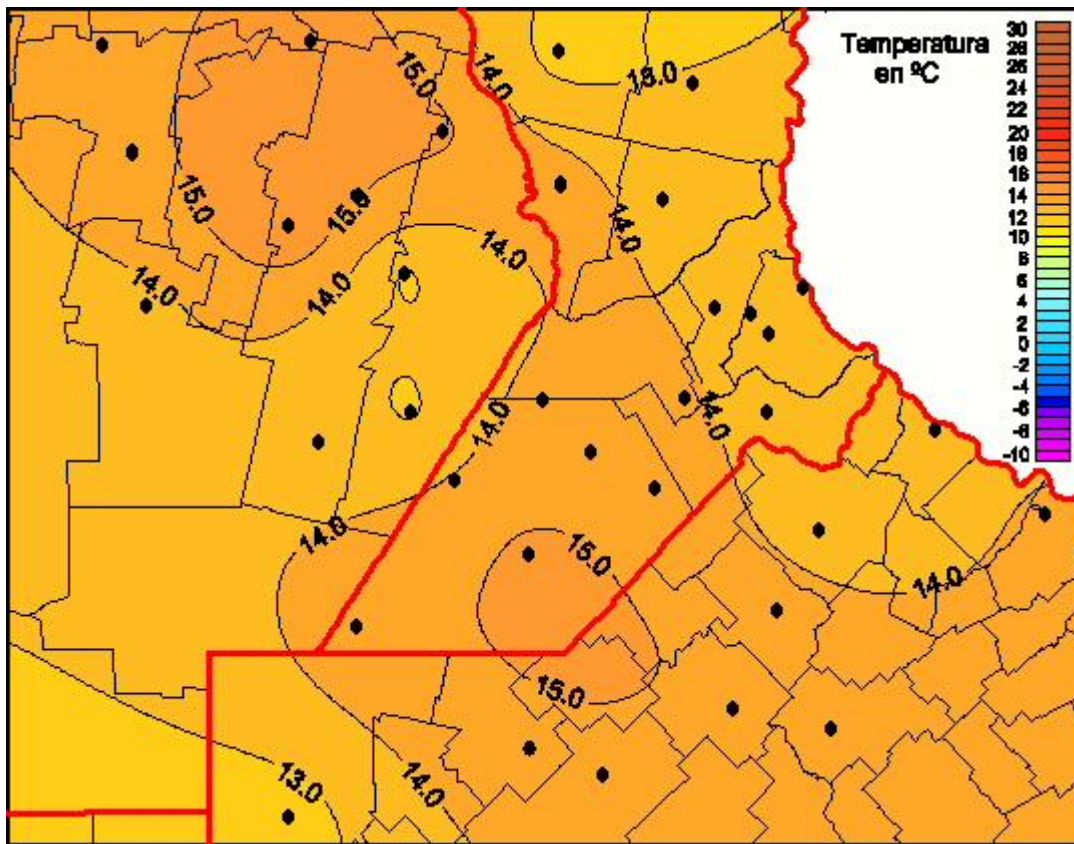

## Temperaturas Mínimas

Mapa de temperaturas mínimas de las las últimas 24 horas.  
(Desde las 8:00AM hasta las 8:00AM). Se actualiza a las 10:00hs.