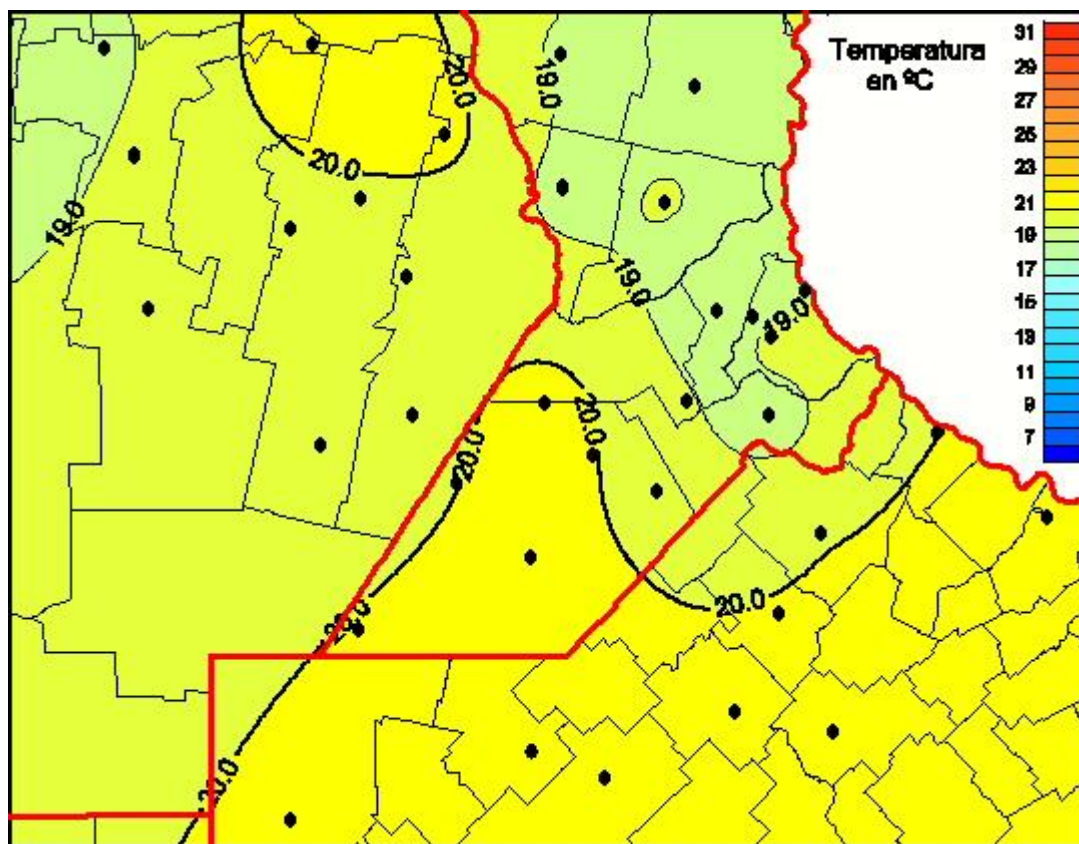

Temperaturas Medias

Mapa de temperaturas medias de las las últimas 24 horas.
(Desde las 8:00AM hasta las 8:00AM). Se actualiza a las 10:00hs.