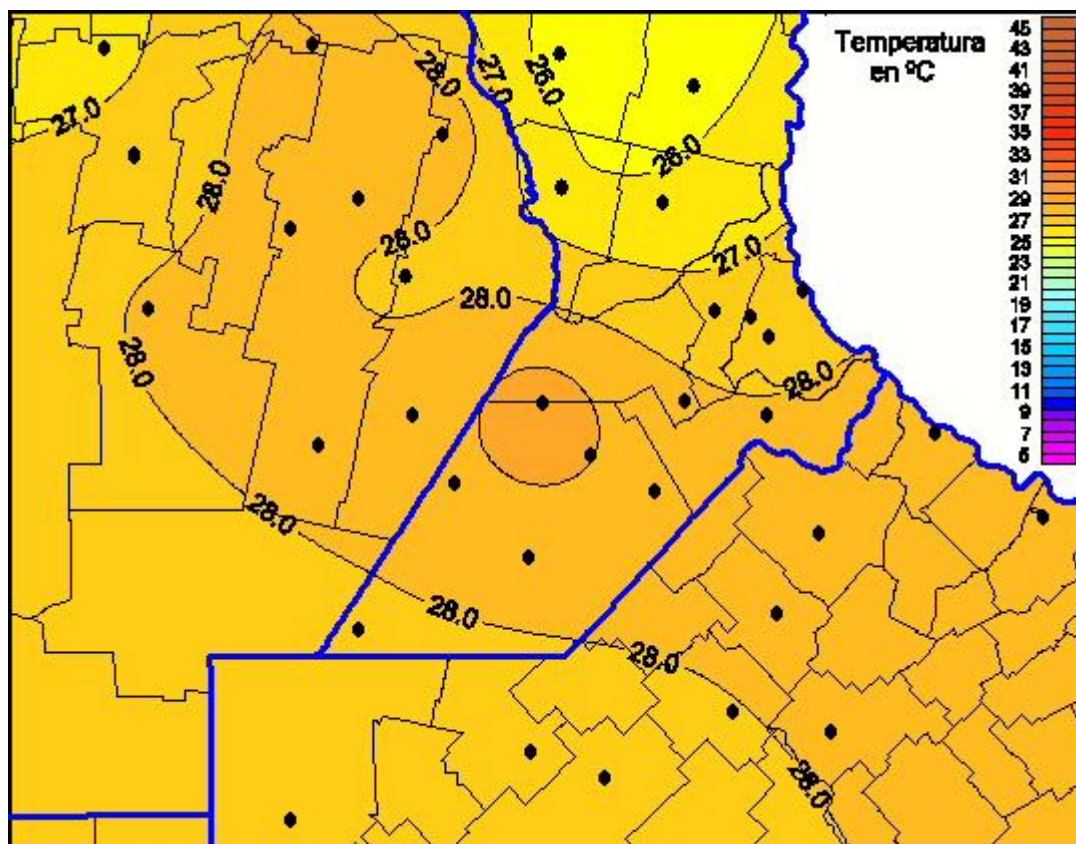

Temperaturas Máximas

Mapa de temperaturas máximas de las últimas 24 horas.
(Desde las 8:00AM hasta las 8:00AM). Se actualiza a las 10:00hs.