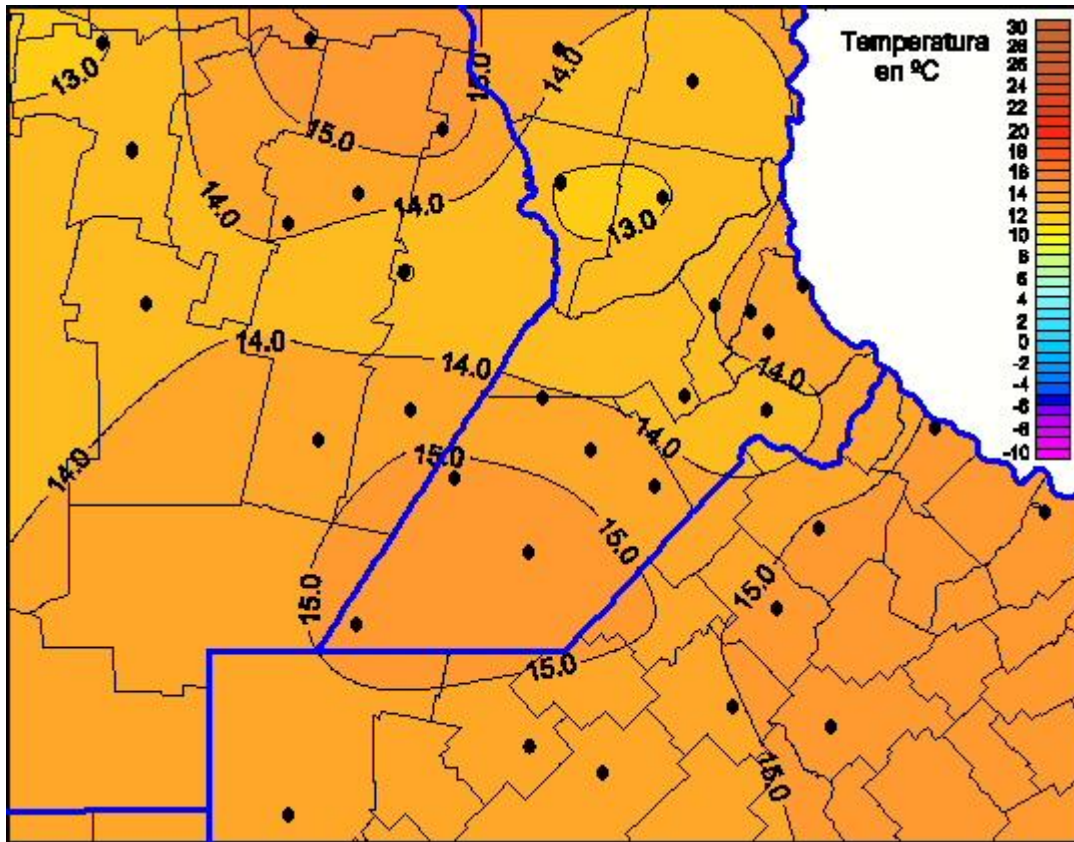

Temperaturas Mínimas

Mapa de temperaturas mínimas de las las últimas 24 horas.
(Desde las 8:00AM hasta las 8:00AM). Se actualiza a las 10:00hs.