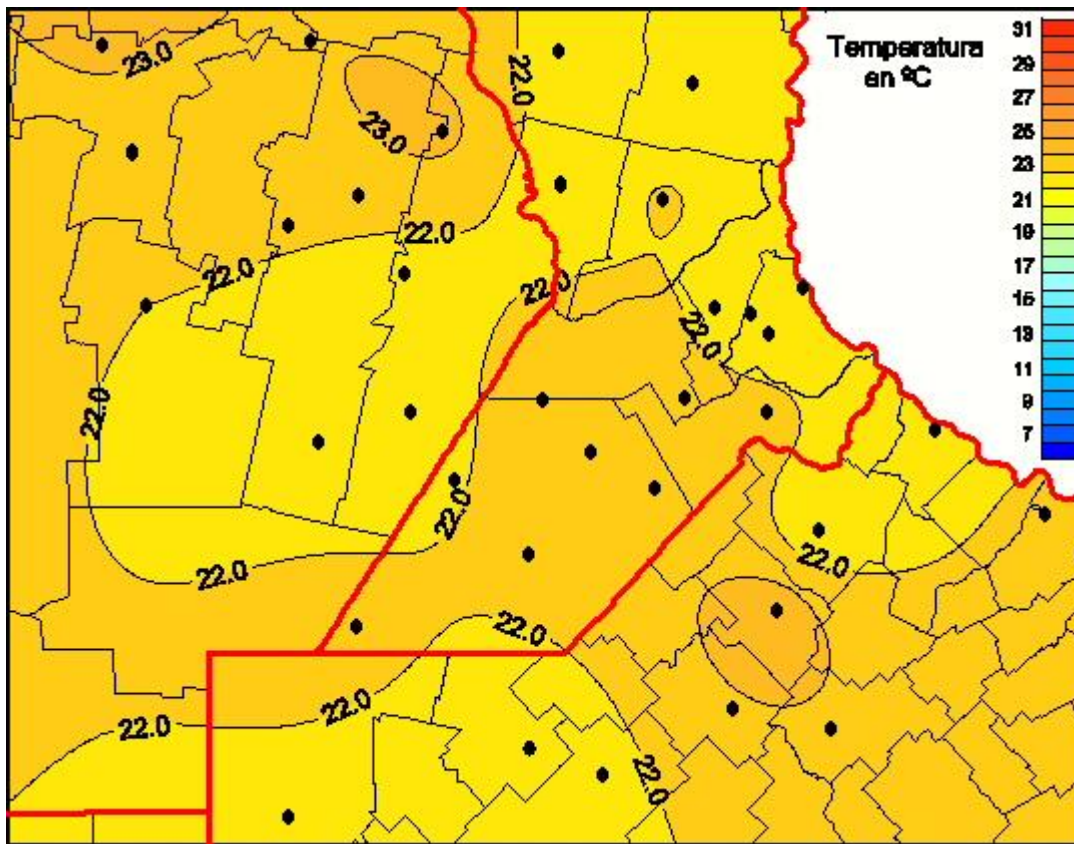

## Temperaturas Medias

Mapa de temperaturas medias de las últimas 120 horas.  
(Desde las 8:00AM hasta las 8:00AM). Se actualiza a las 10:00hs.