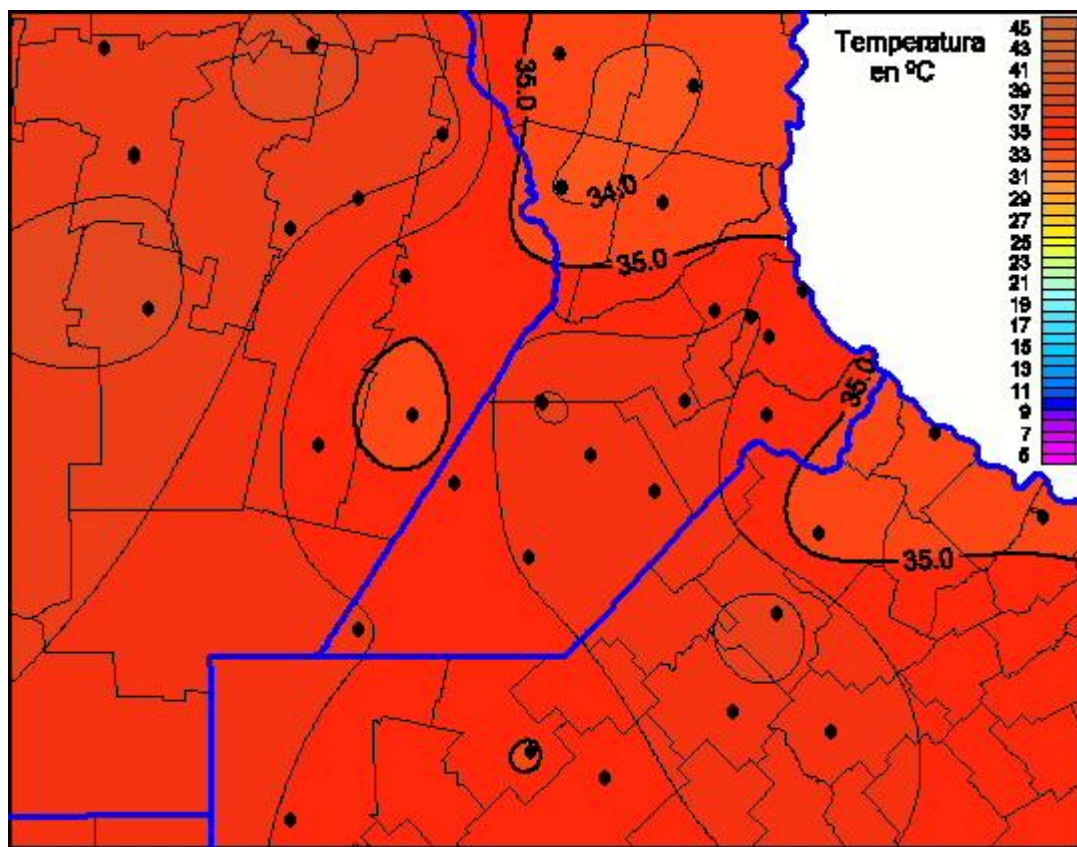

Temperaturas Máximas

Mapa de temperaturas máximas de las últimas 120 horas.
(Desde las 8:00AM hasta las 8:00AM). Se actualiza a las 10:00hs.