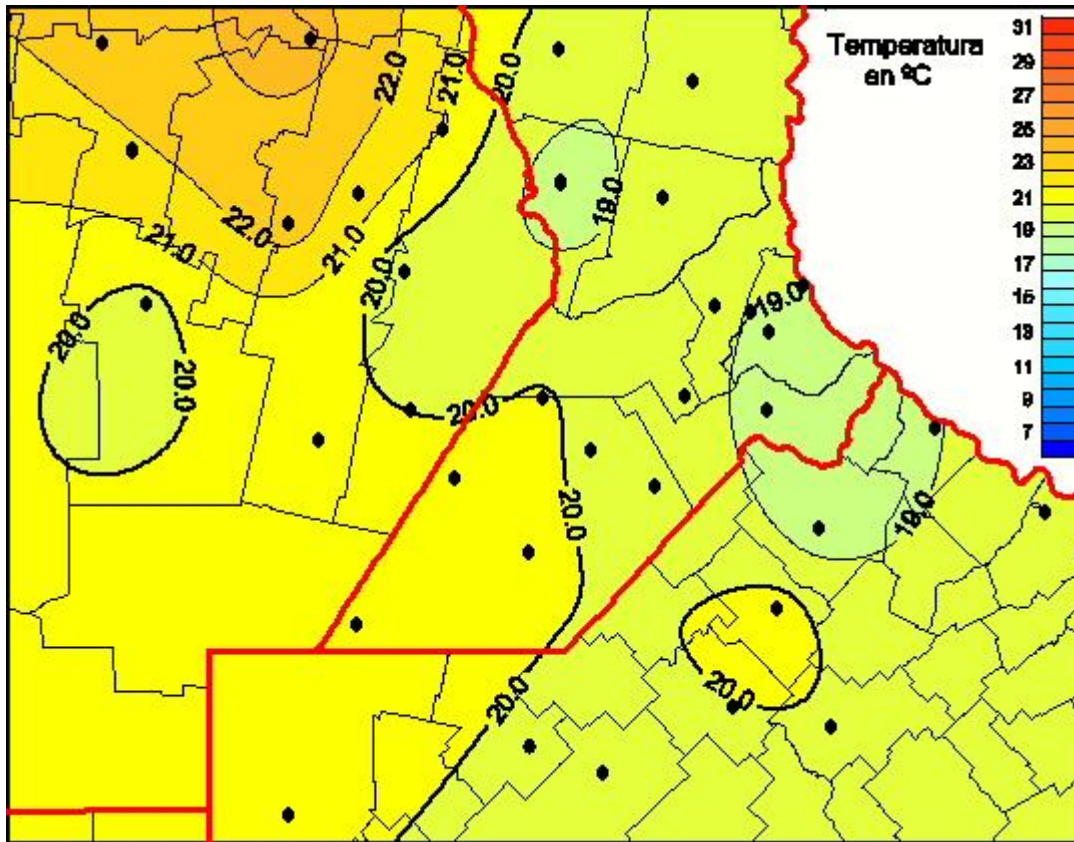

Temperaturas Medias

Mapa de temperaturas medias de las las últimas 24 horas.
(Desde las 8:00AM hasta las 8:00AM). Se actualiza a las 10:00hs.