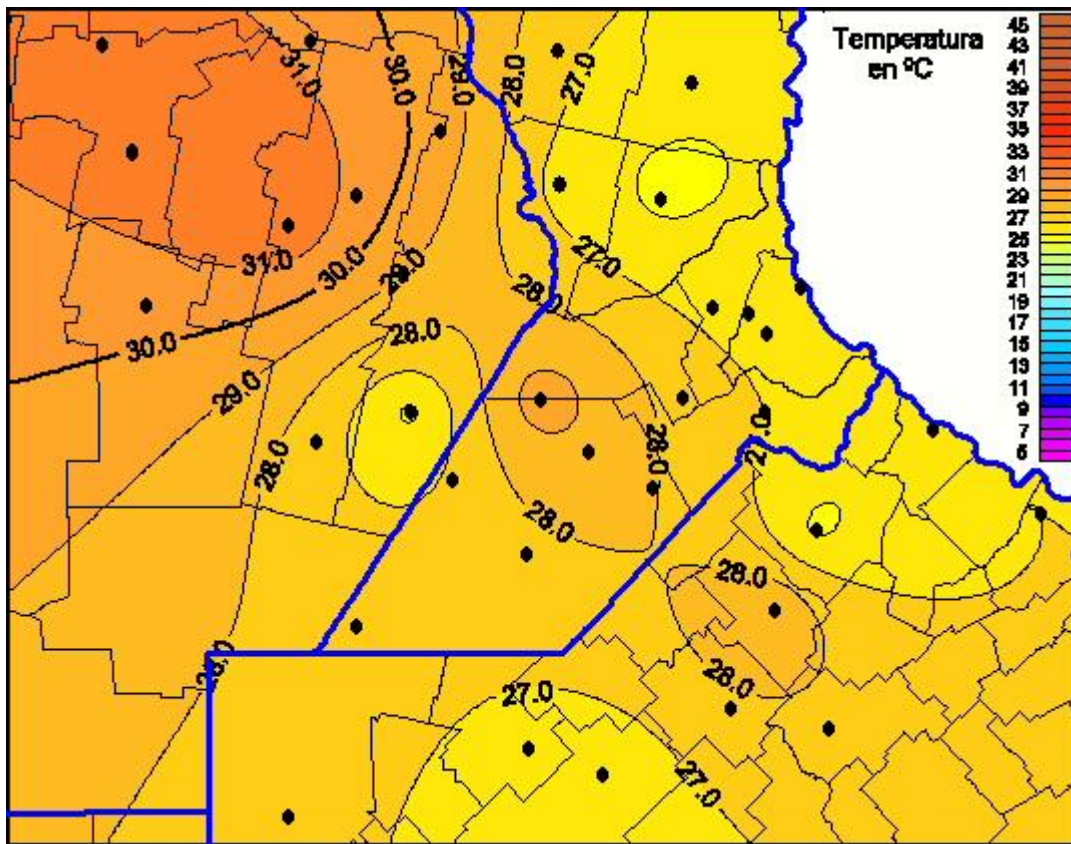

Temperaturas Máximas

Mapa de temperaturas máximas de las últimas 24 horas.
(Desde las 8:00AM hasta las 8:00AM). Se actualiza a las 10:00hs.